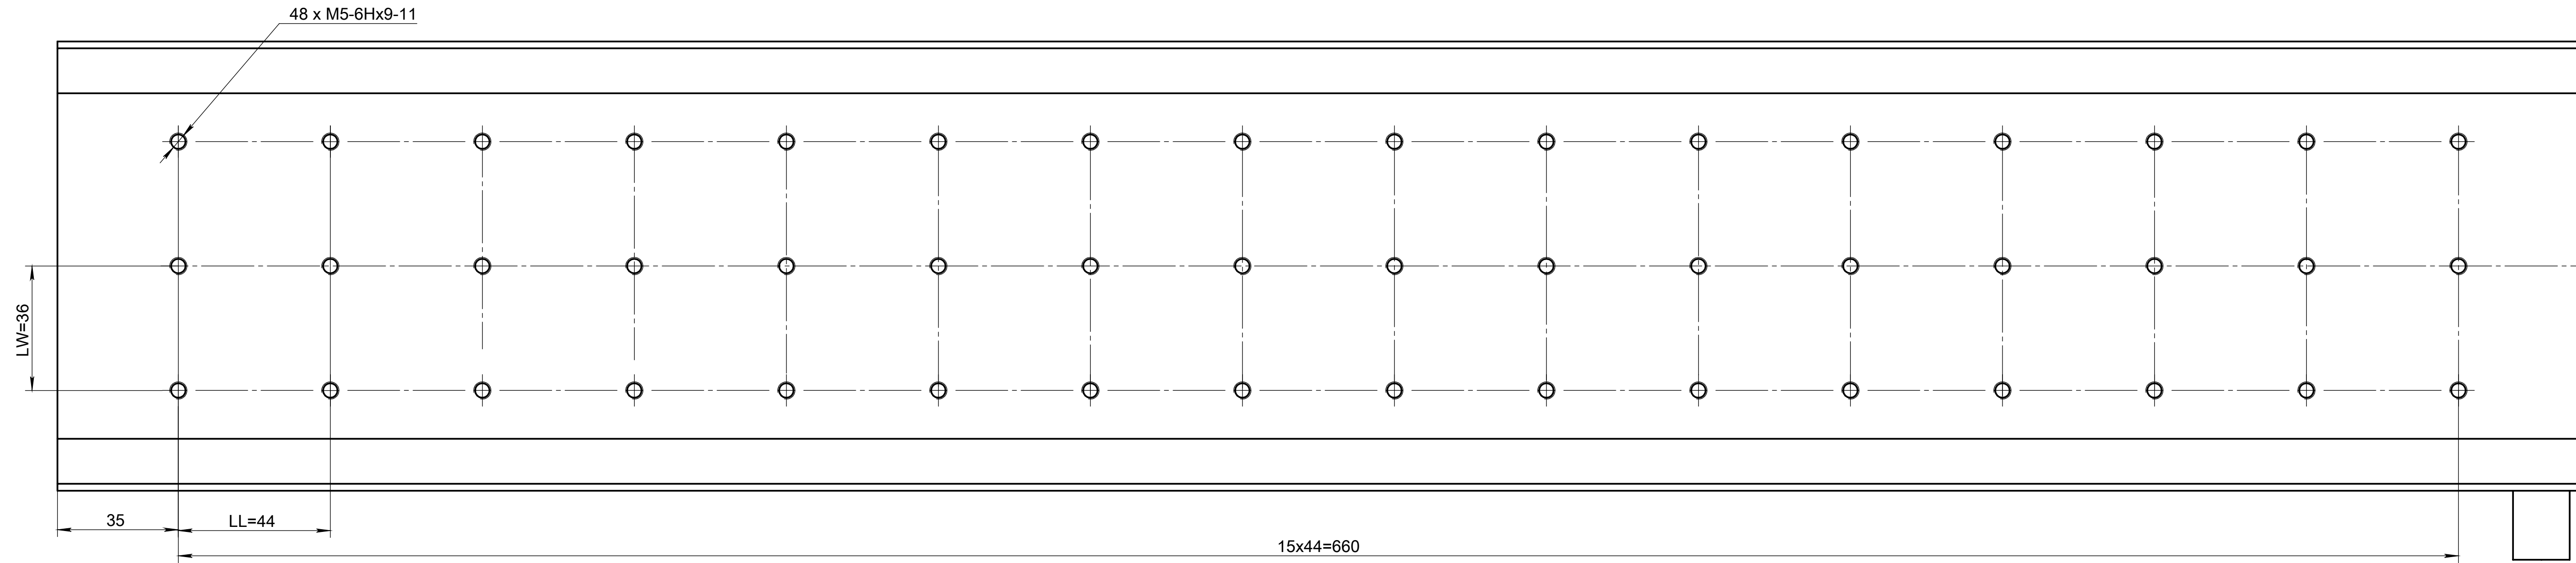

LP32-715-100-C-DT4-1000-N0-B

Forcer weight MF=27kg/Вес якоря MF=27кг