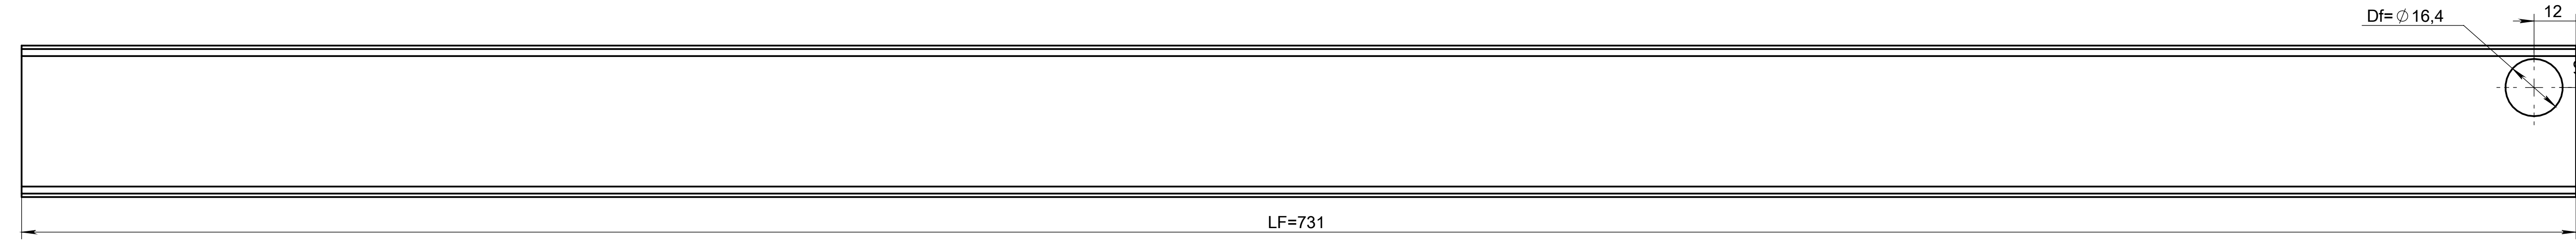

LP32-715-100-C-DT4-1000-N0-B

Forcer weight MF=27kg/Вес якоря MF=27кг