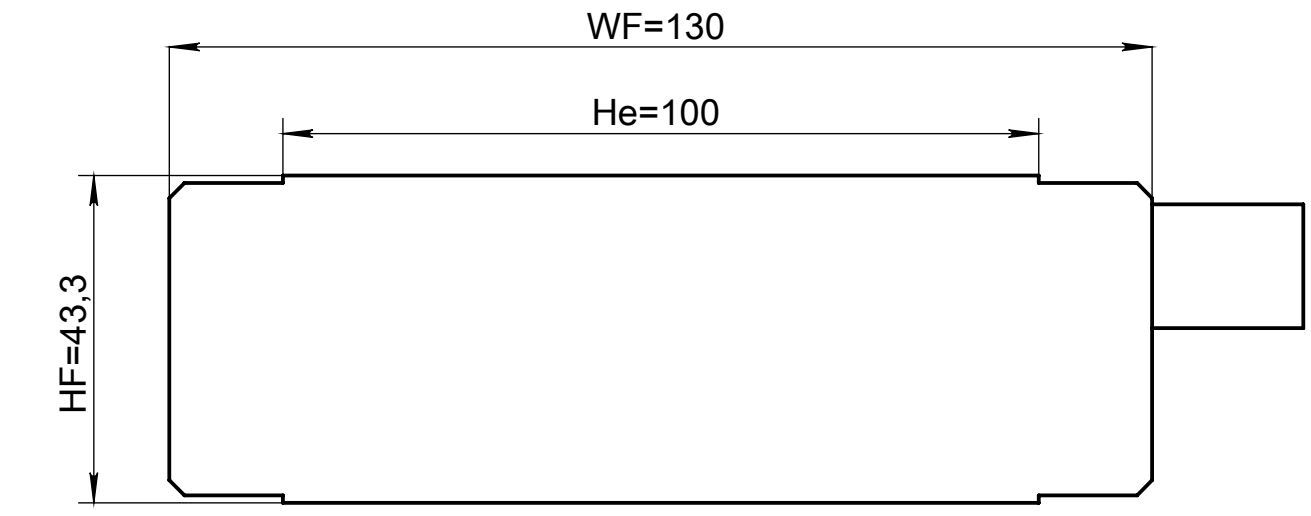

LP32-715-100-C-DT4-1000-N0-B

Forcer weight MF=27kg/Вес якоря MF=27кг