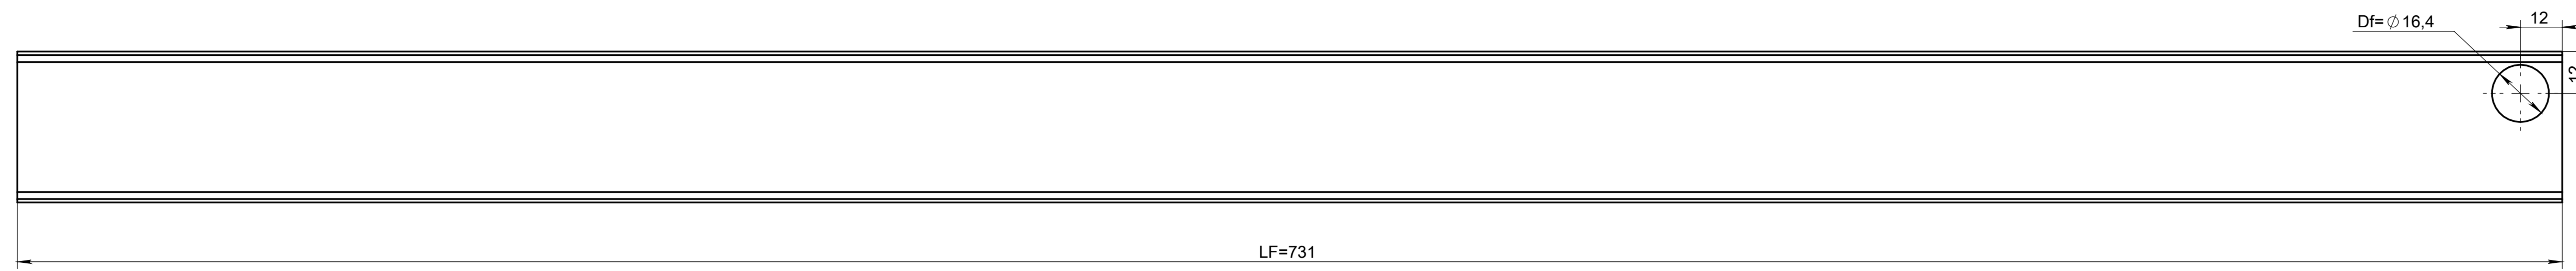

LP32-715-200-C-DT4-1000-N0-B

Forcer weight MF=51.8kg/Вес якоря MF=51.8кг