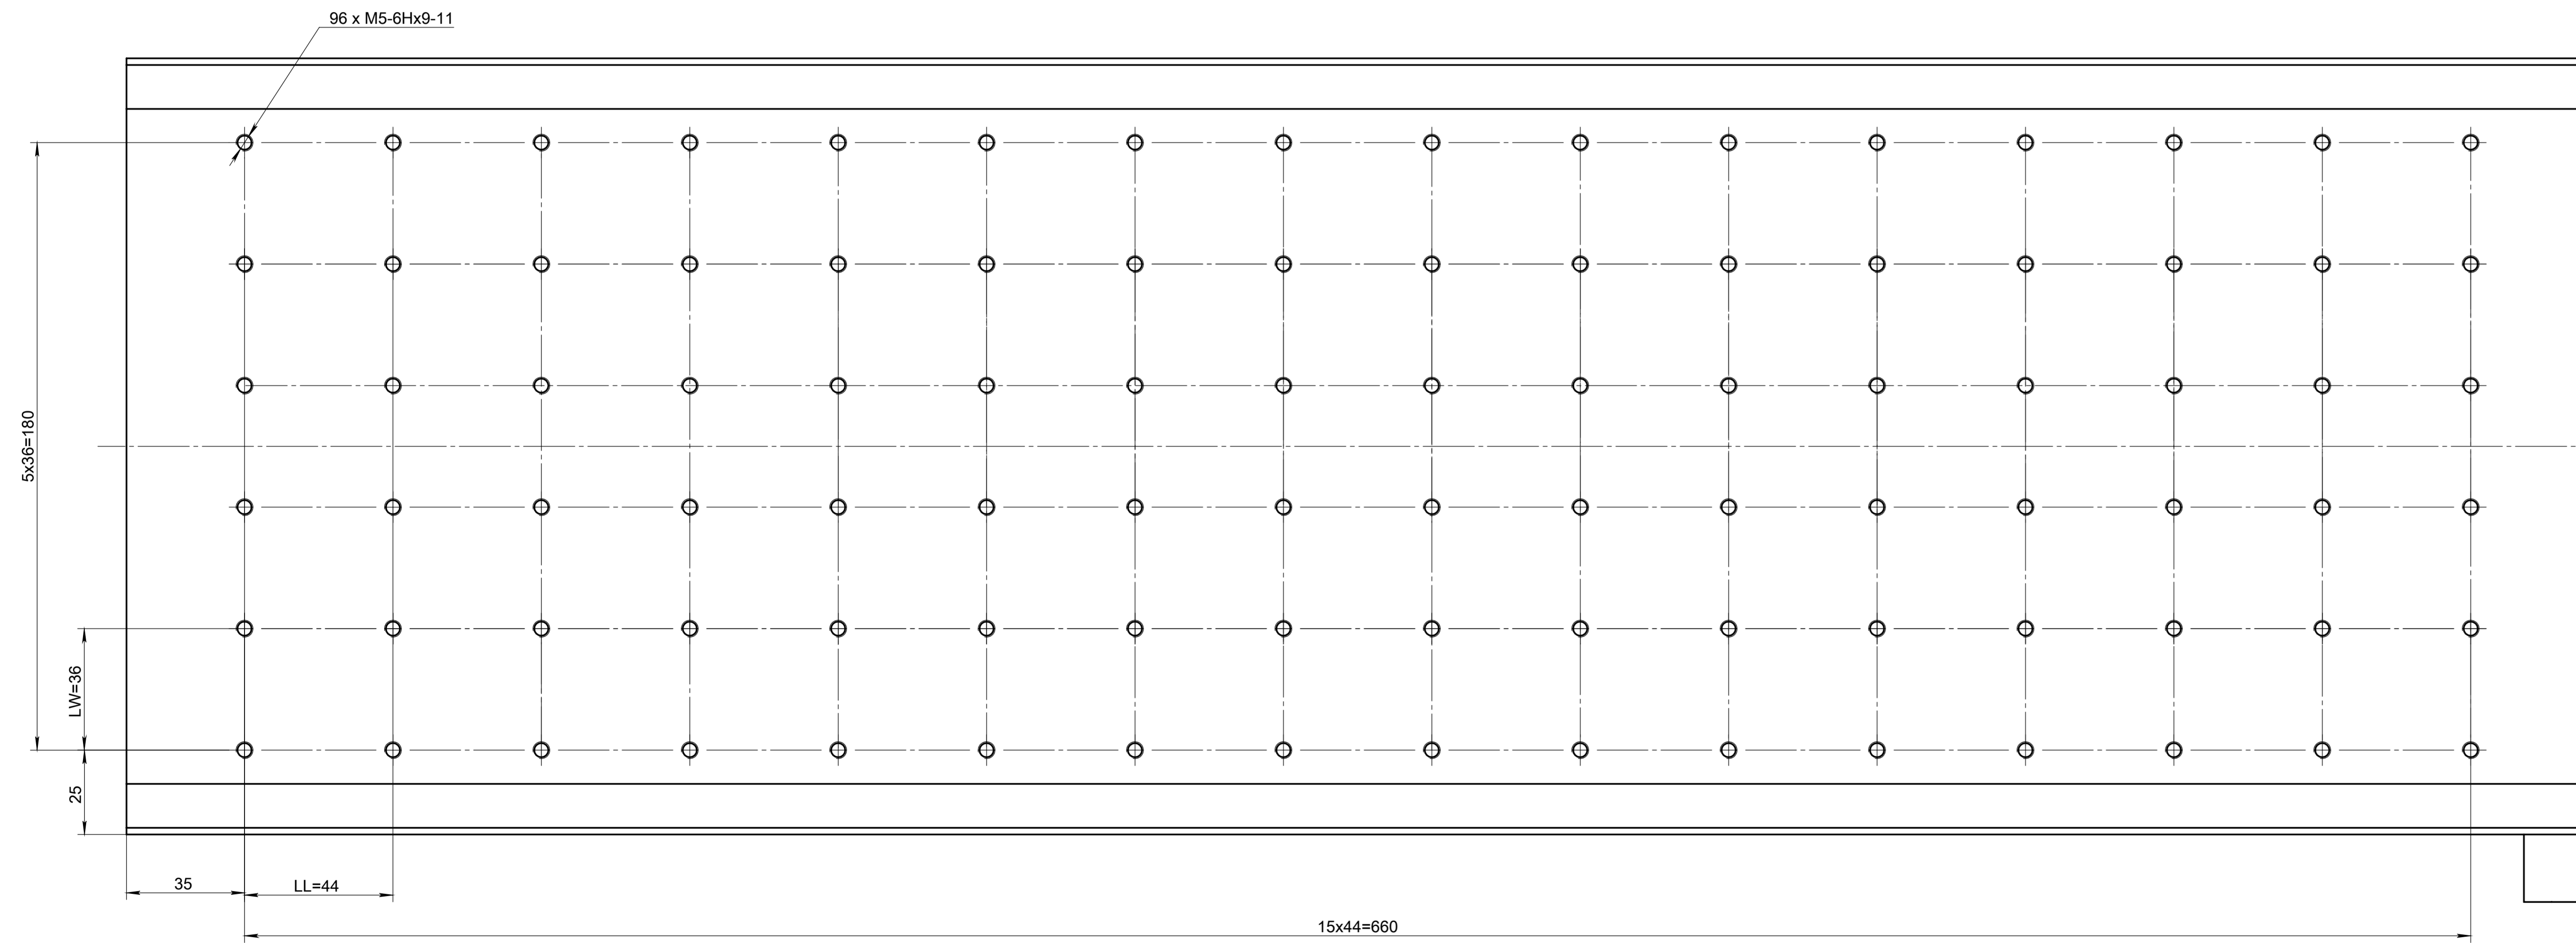

LP32-715-200-C-DT4-1000-N0-B

Forcer weight MF=51.8kg/Вес якоря MF=51.8кг