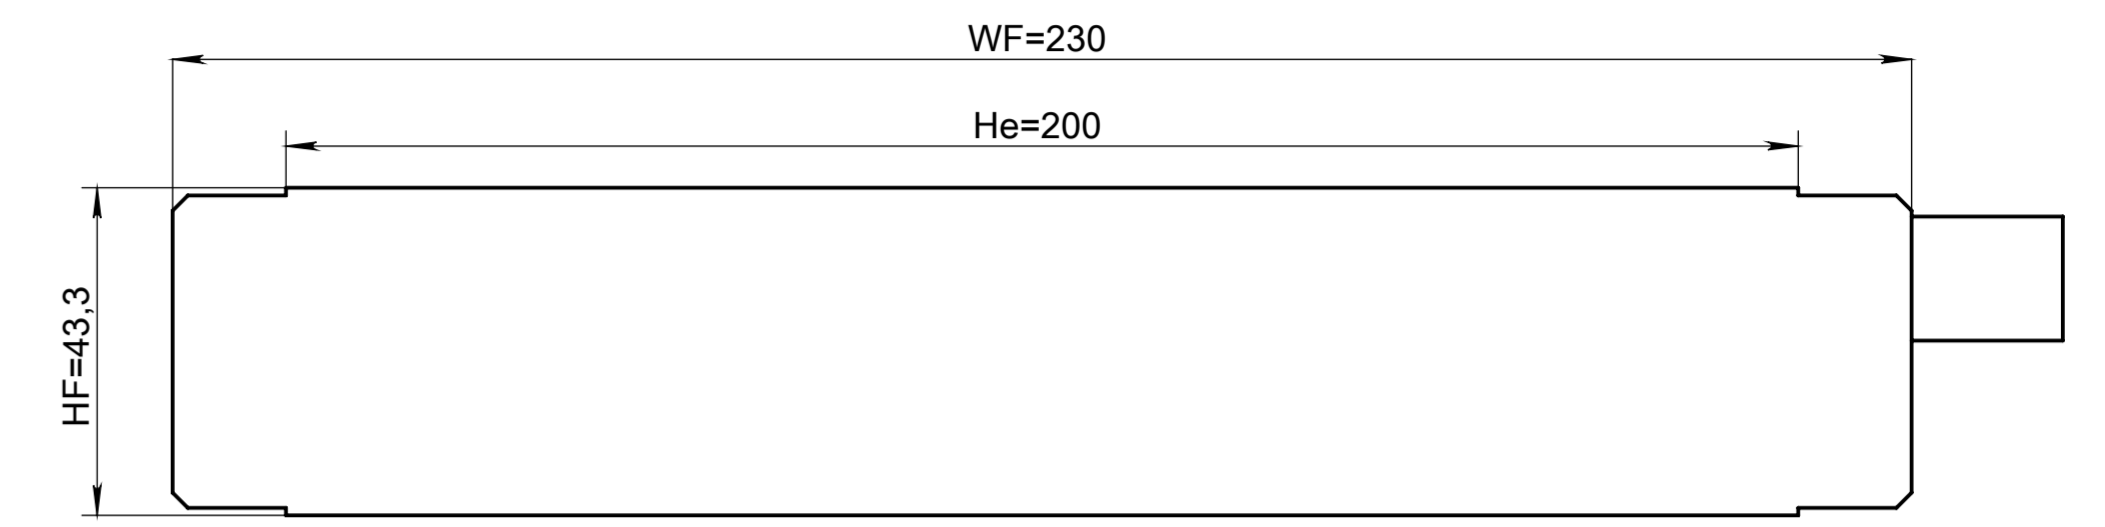

LP32-715-200-C-DT4-1000-N0-B

Forcer weight MF=51.8kg/Вес якоря MF=51.8кг