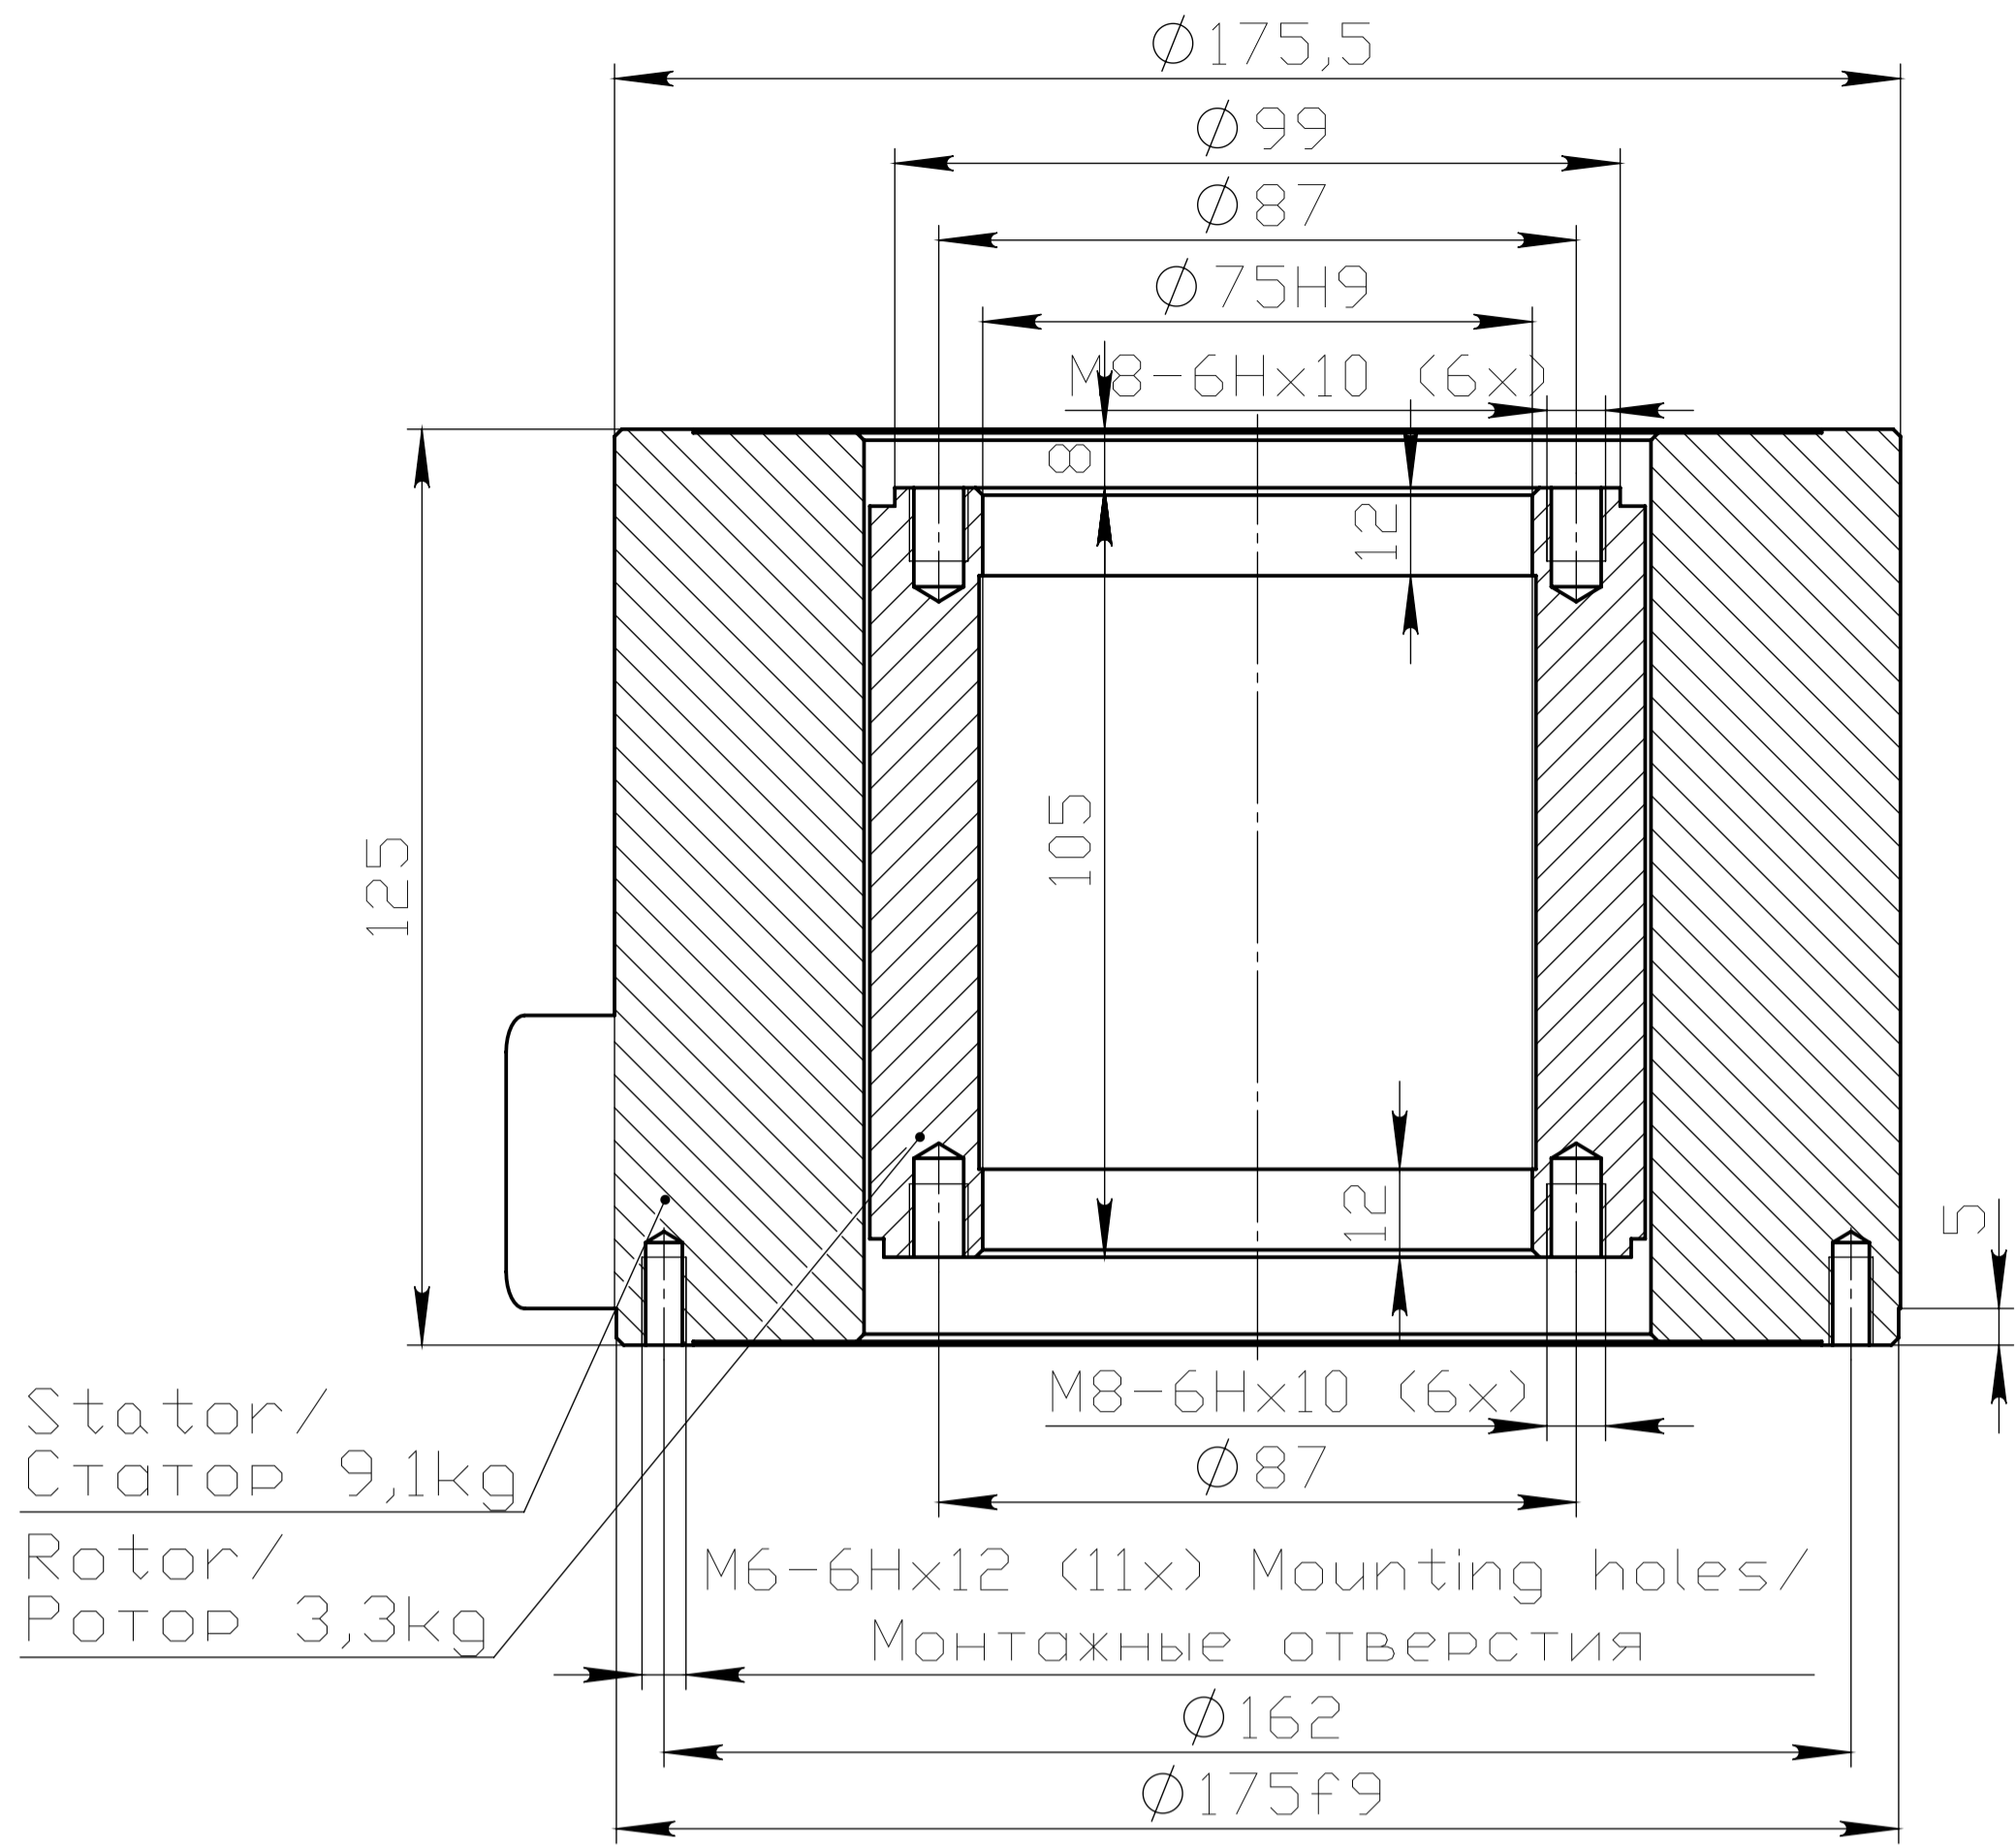

RM24-107-100-C-G-M0-B

M6-6Hx10 (3x) For eyebolts only /  
Только для рым-болтов