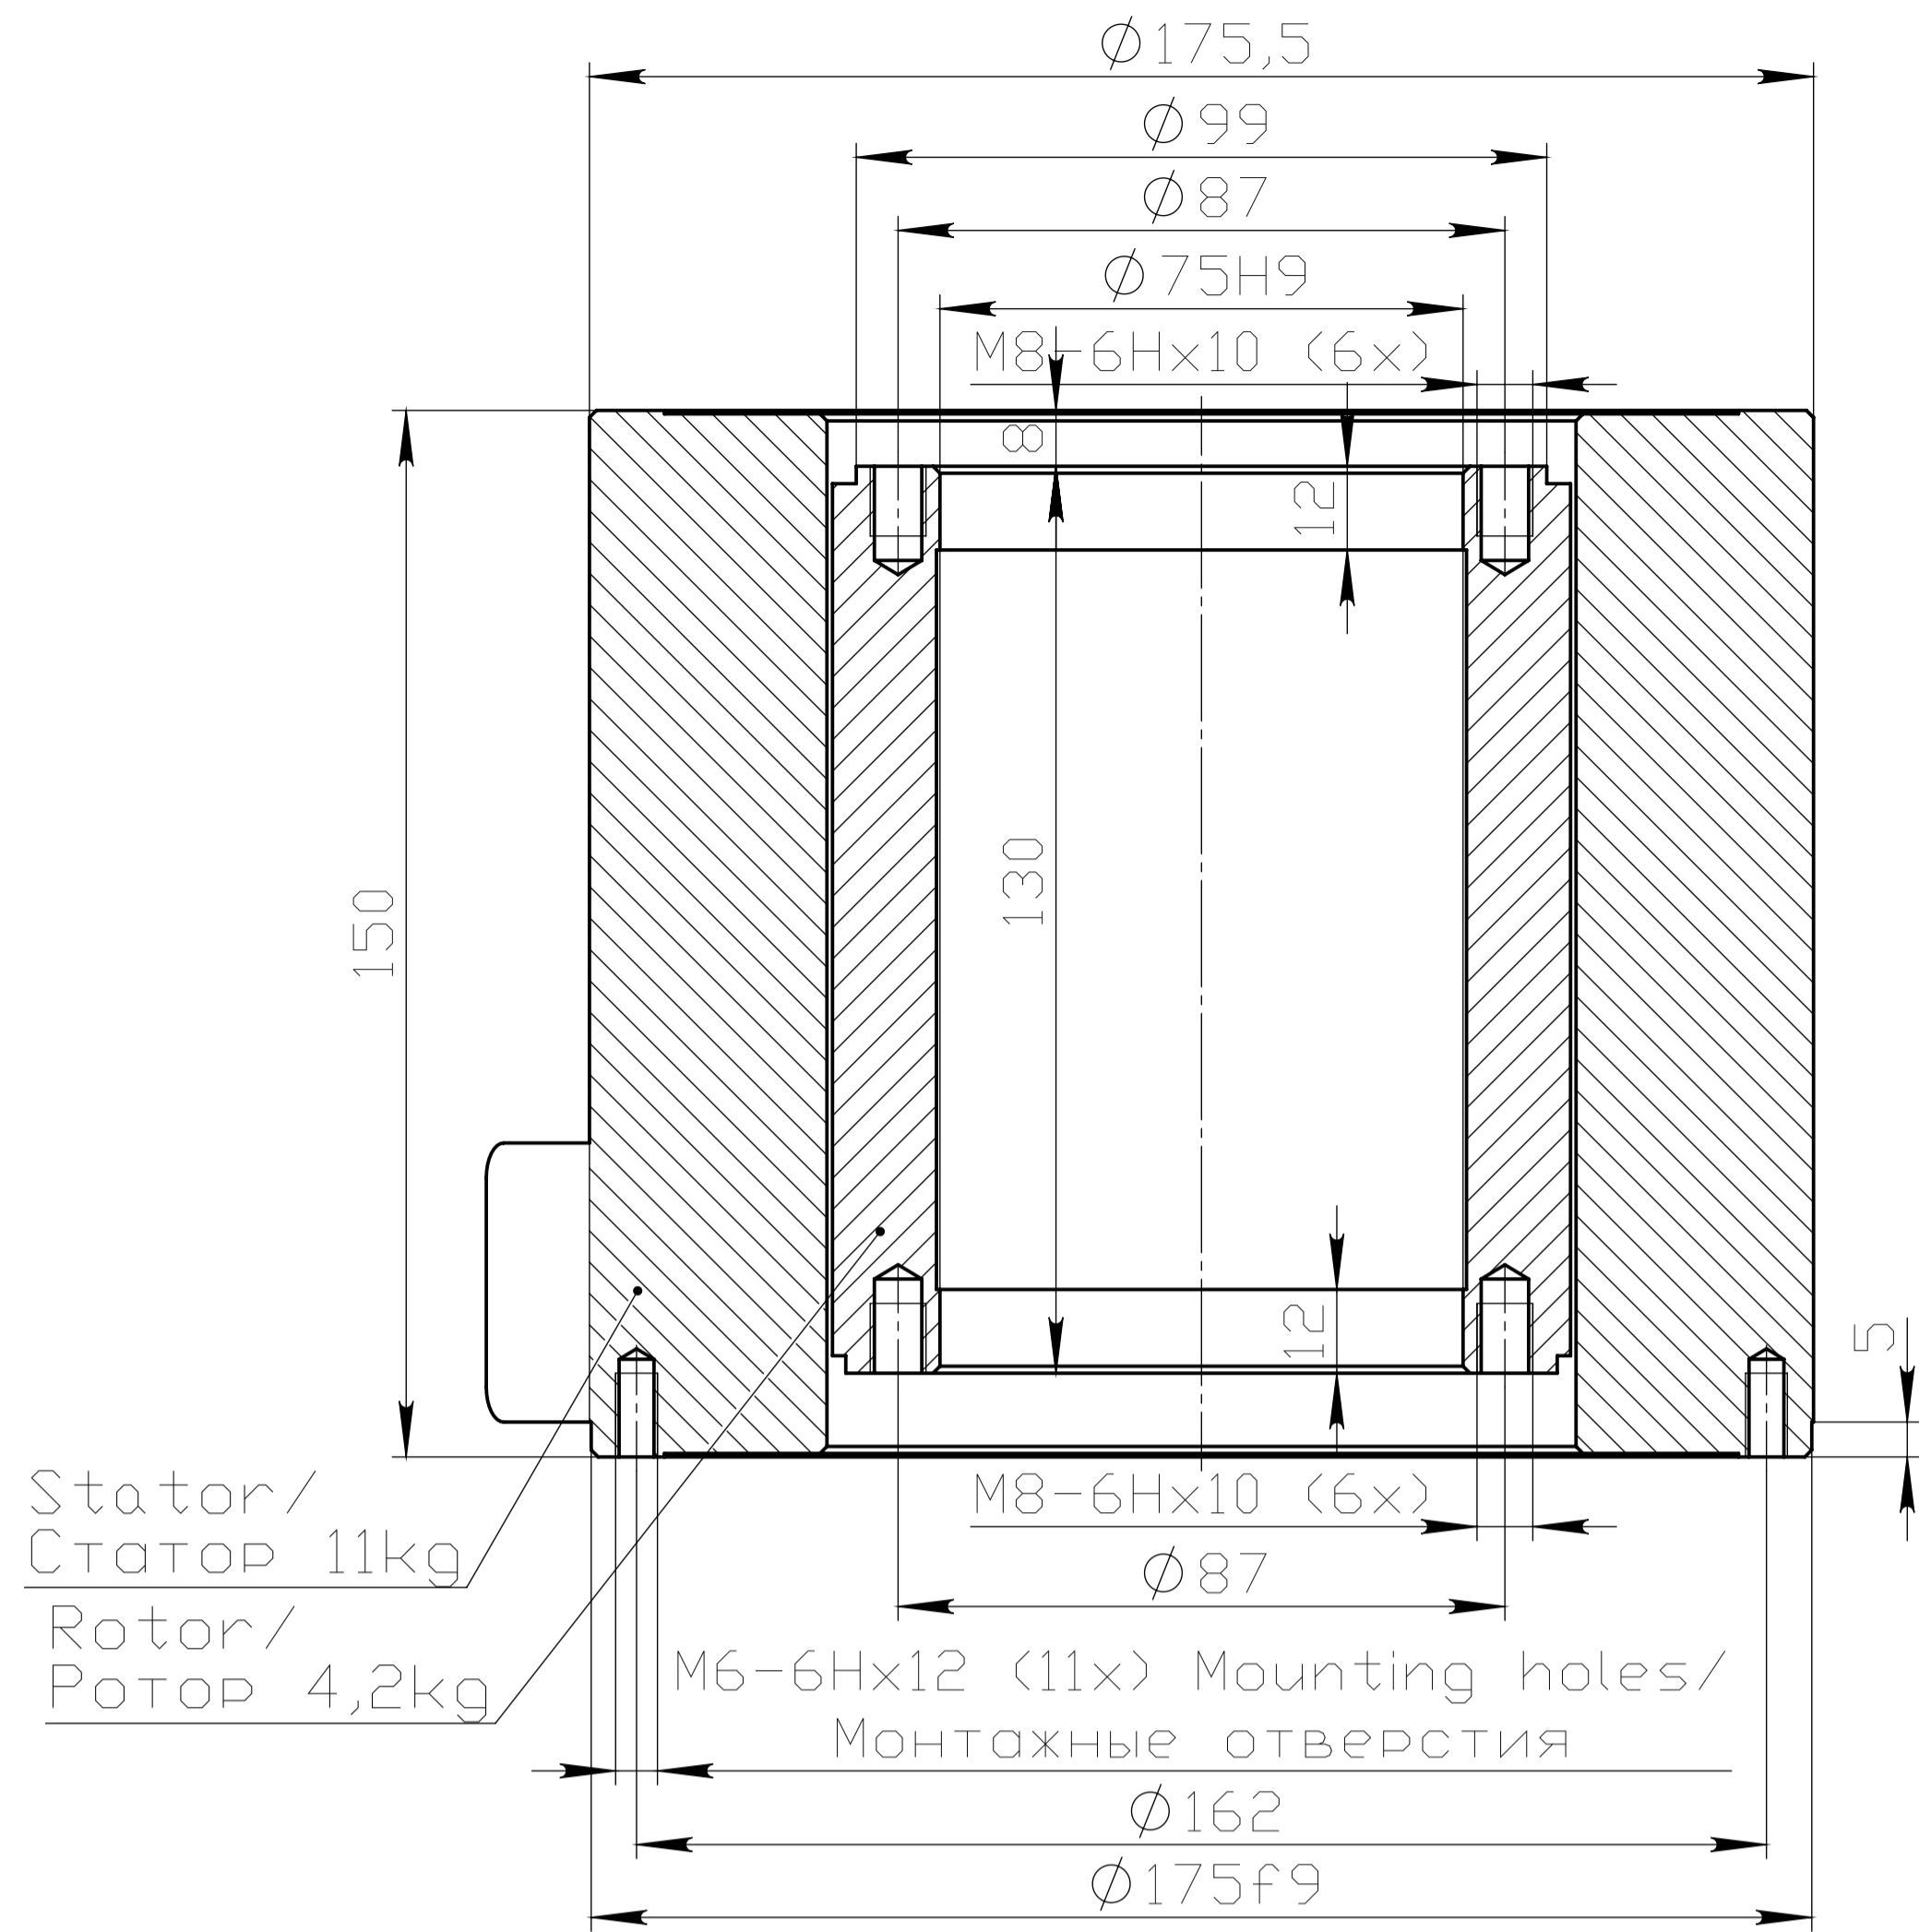

RM24-107-125-C-G-M0-B

M6-6Hx10 (3x) For eyebolts only /  
Только для рым-болтов