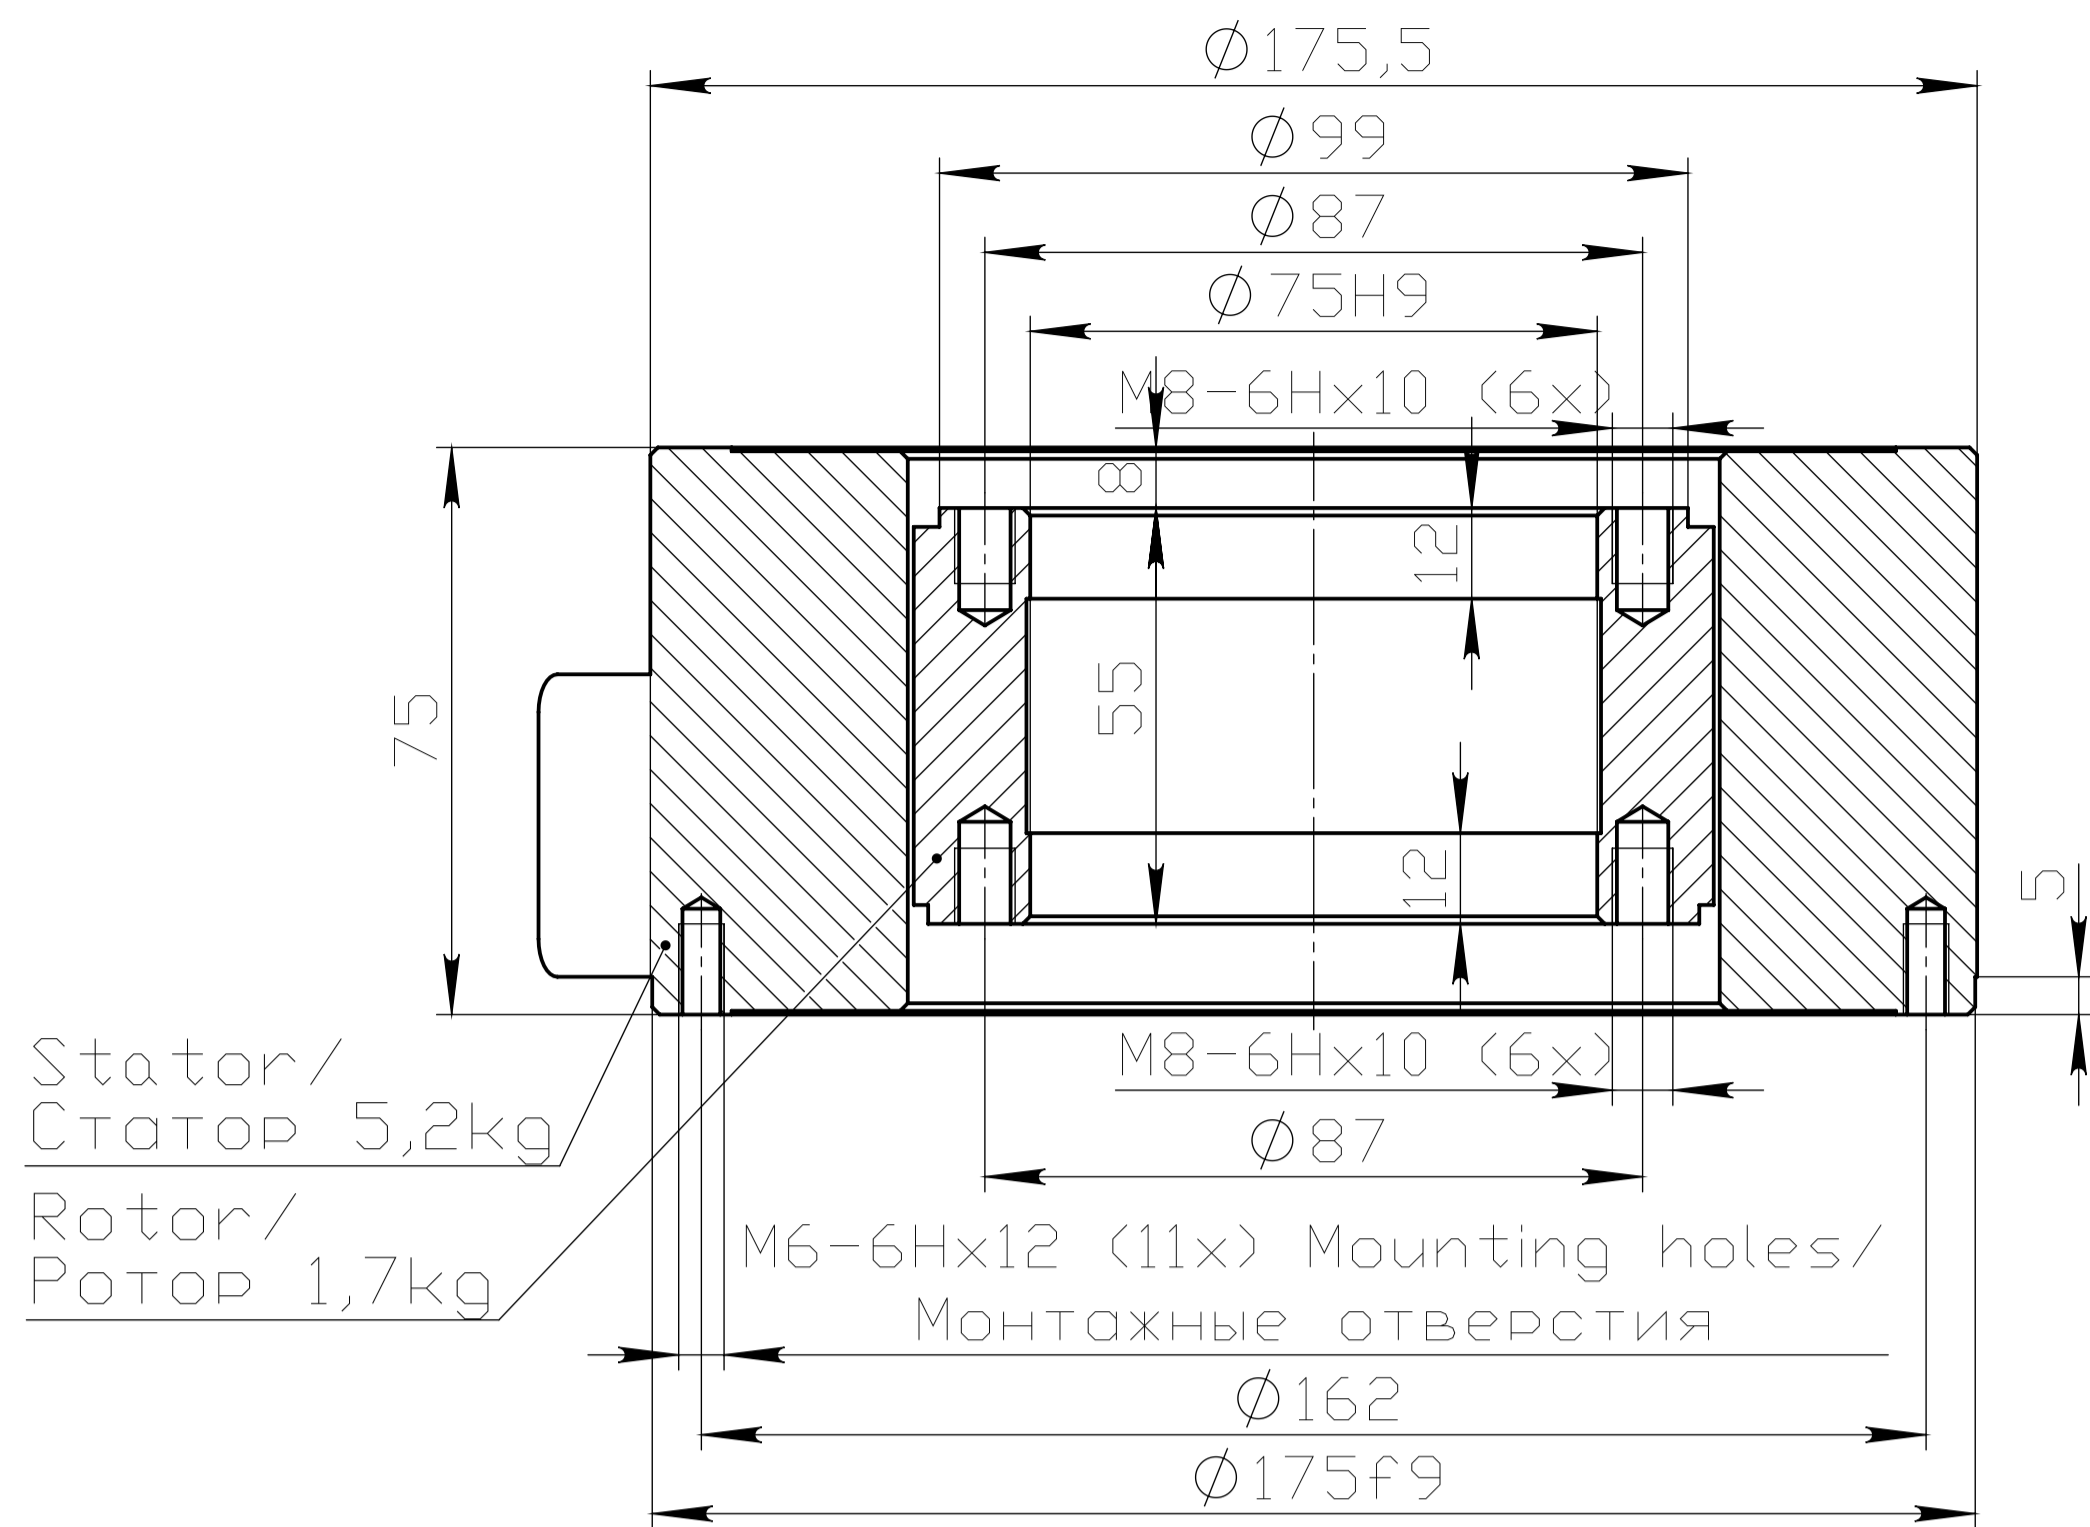

RM24-107-50-C-G-M0-B

M6-6Hx10 (3x) For eyebolts only /
Только для рым-болтов