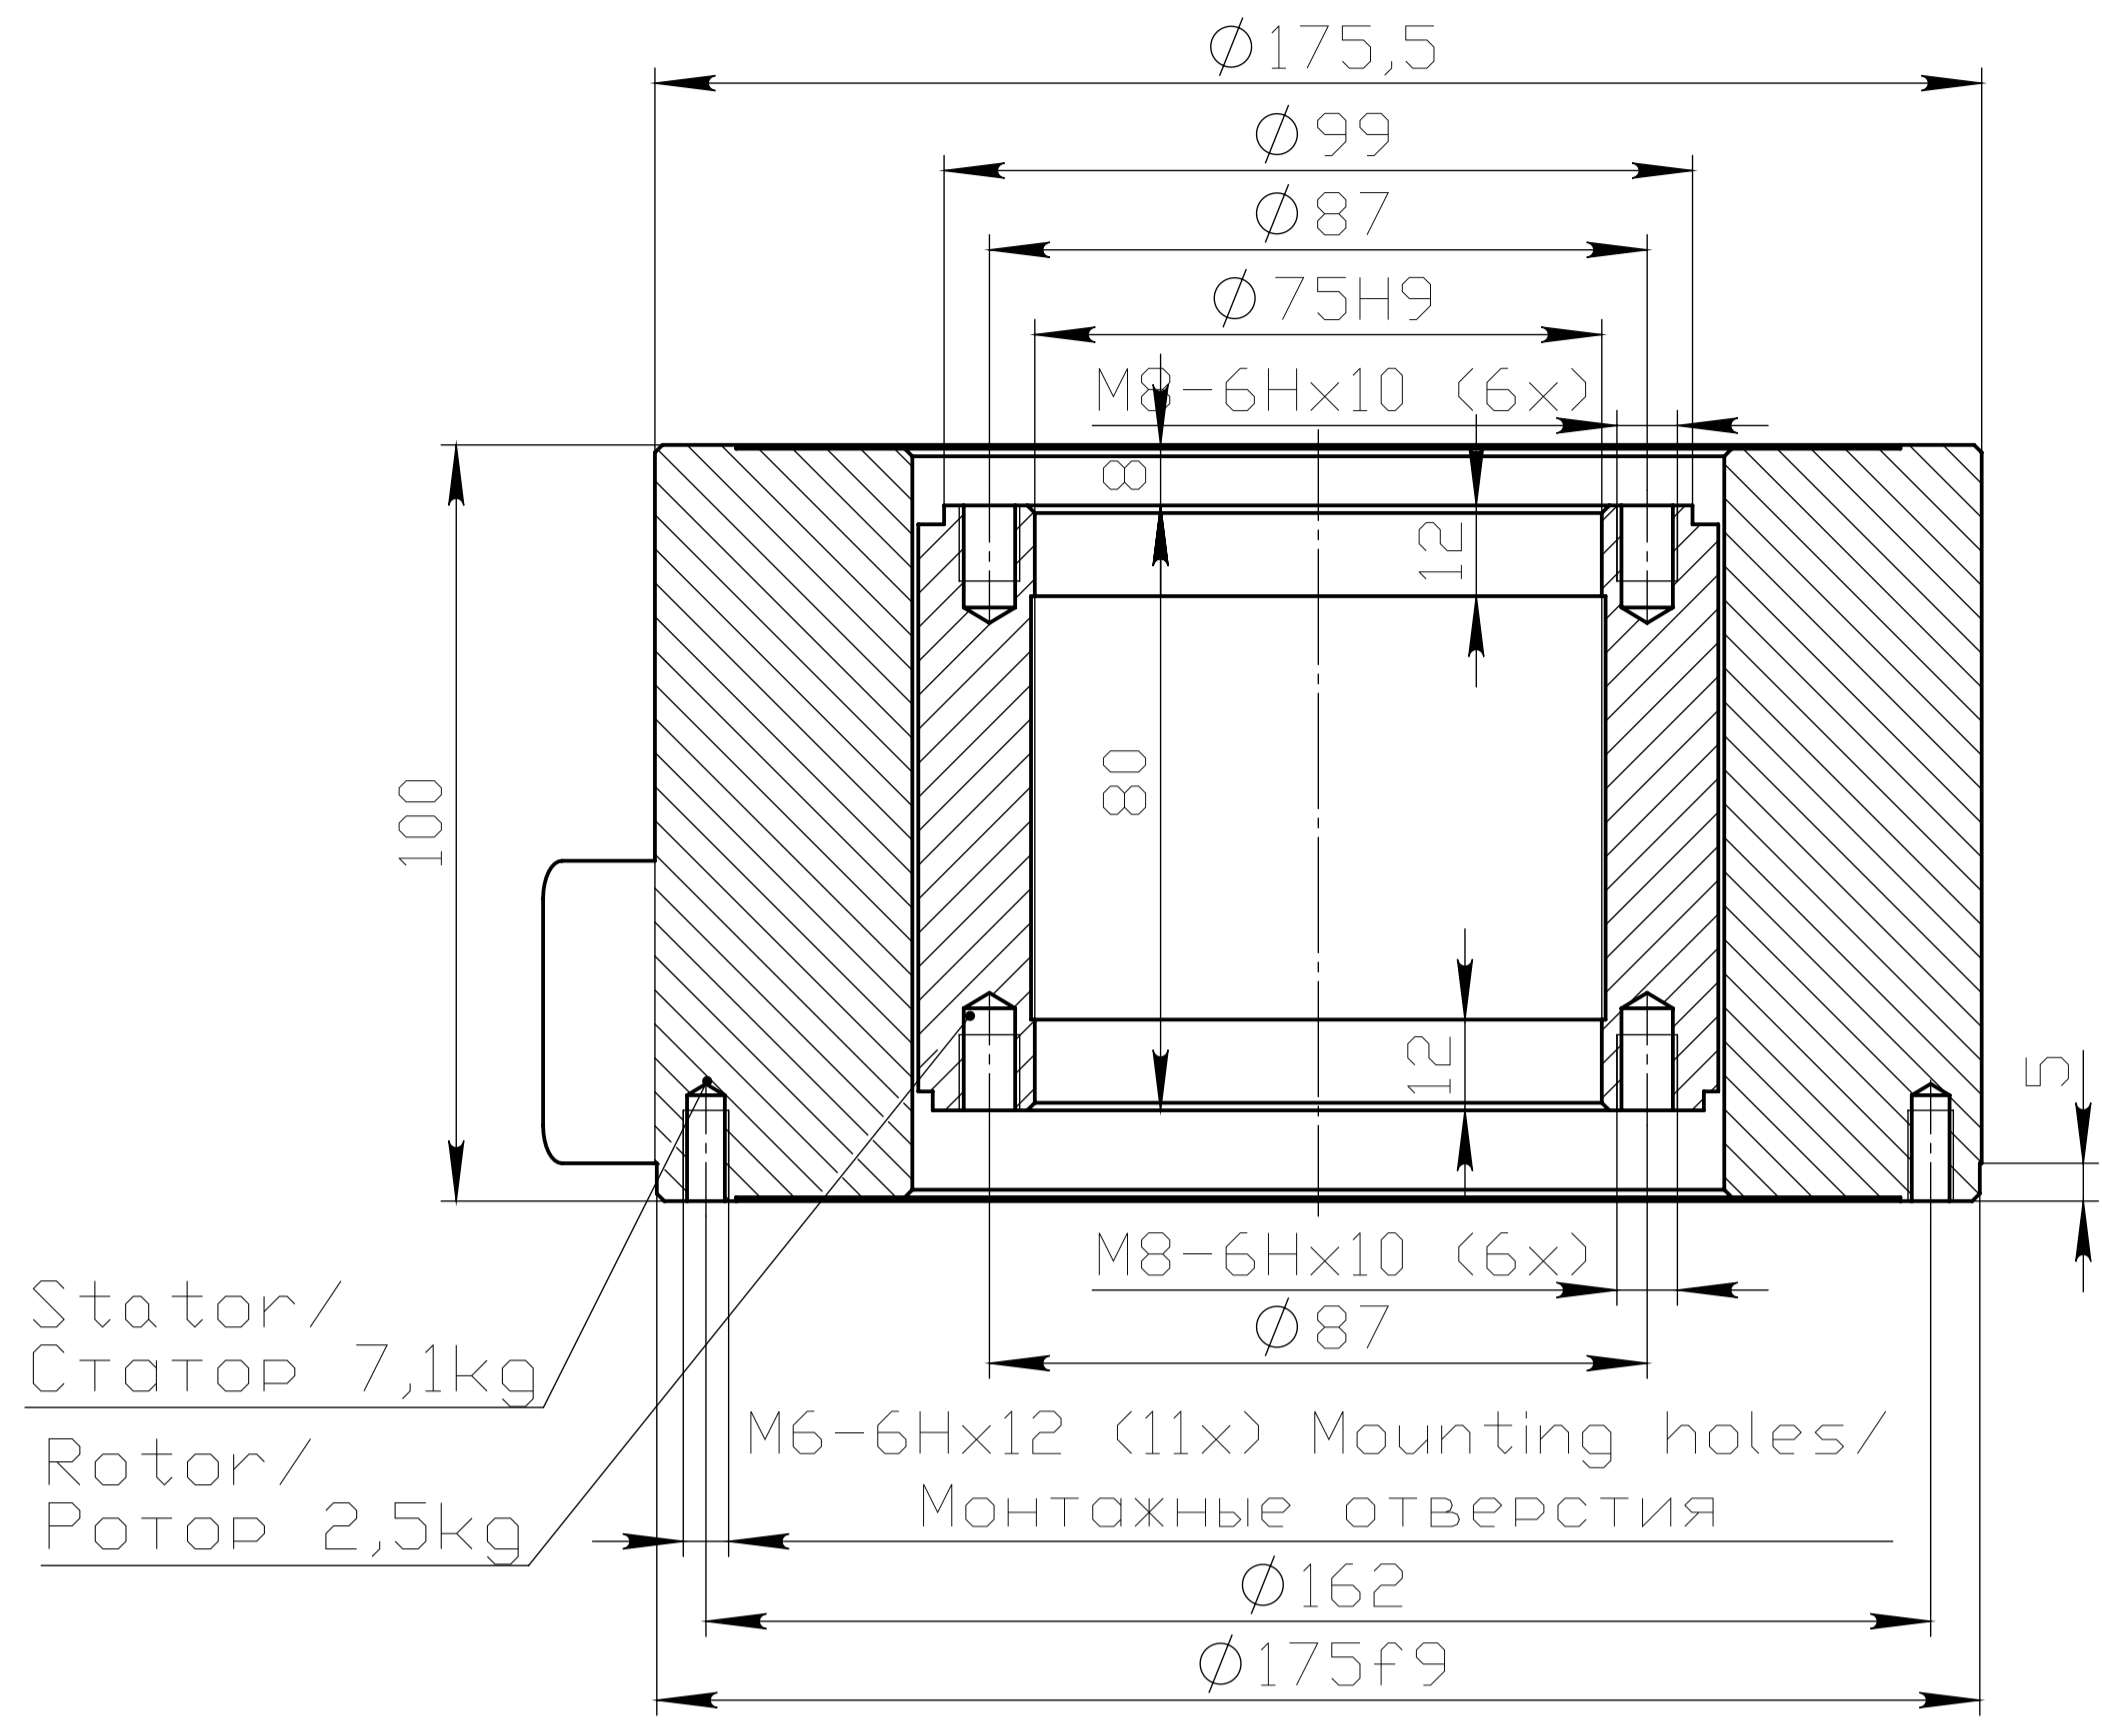

RM24-107-75-C-G-M0-B

M6-6Hx10 (3x) For eyebolts only /  
Только для рым-болтов