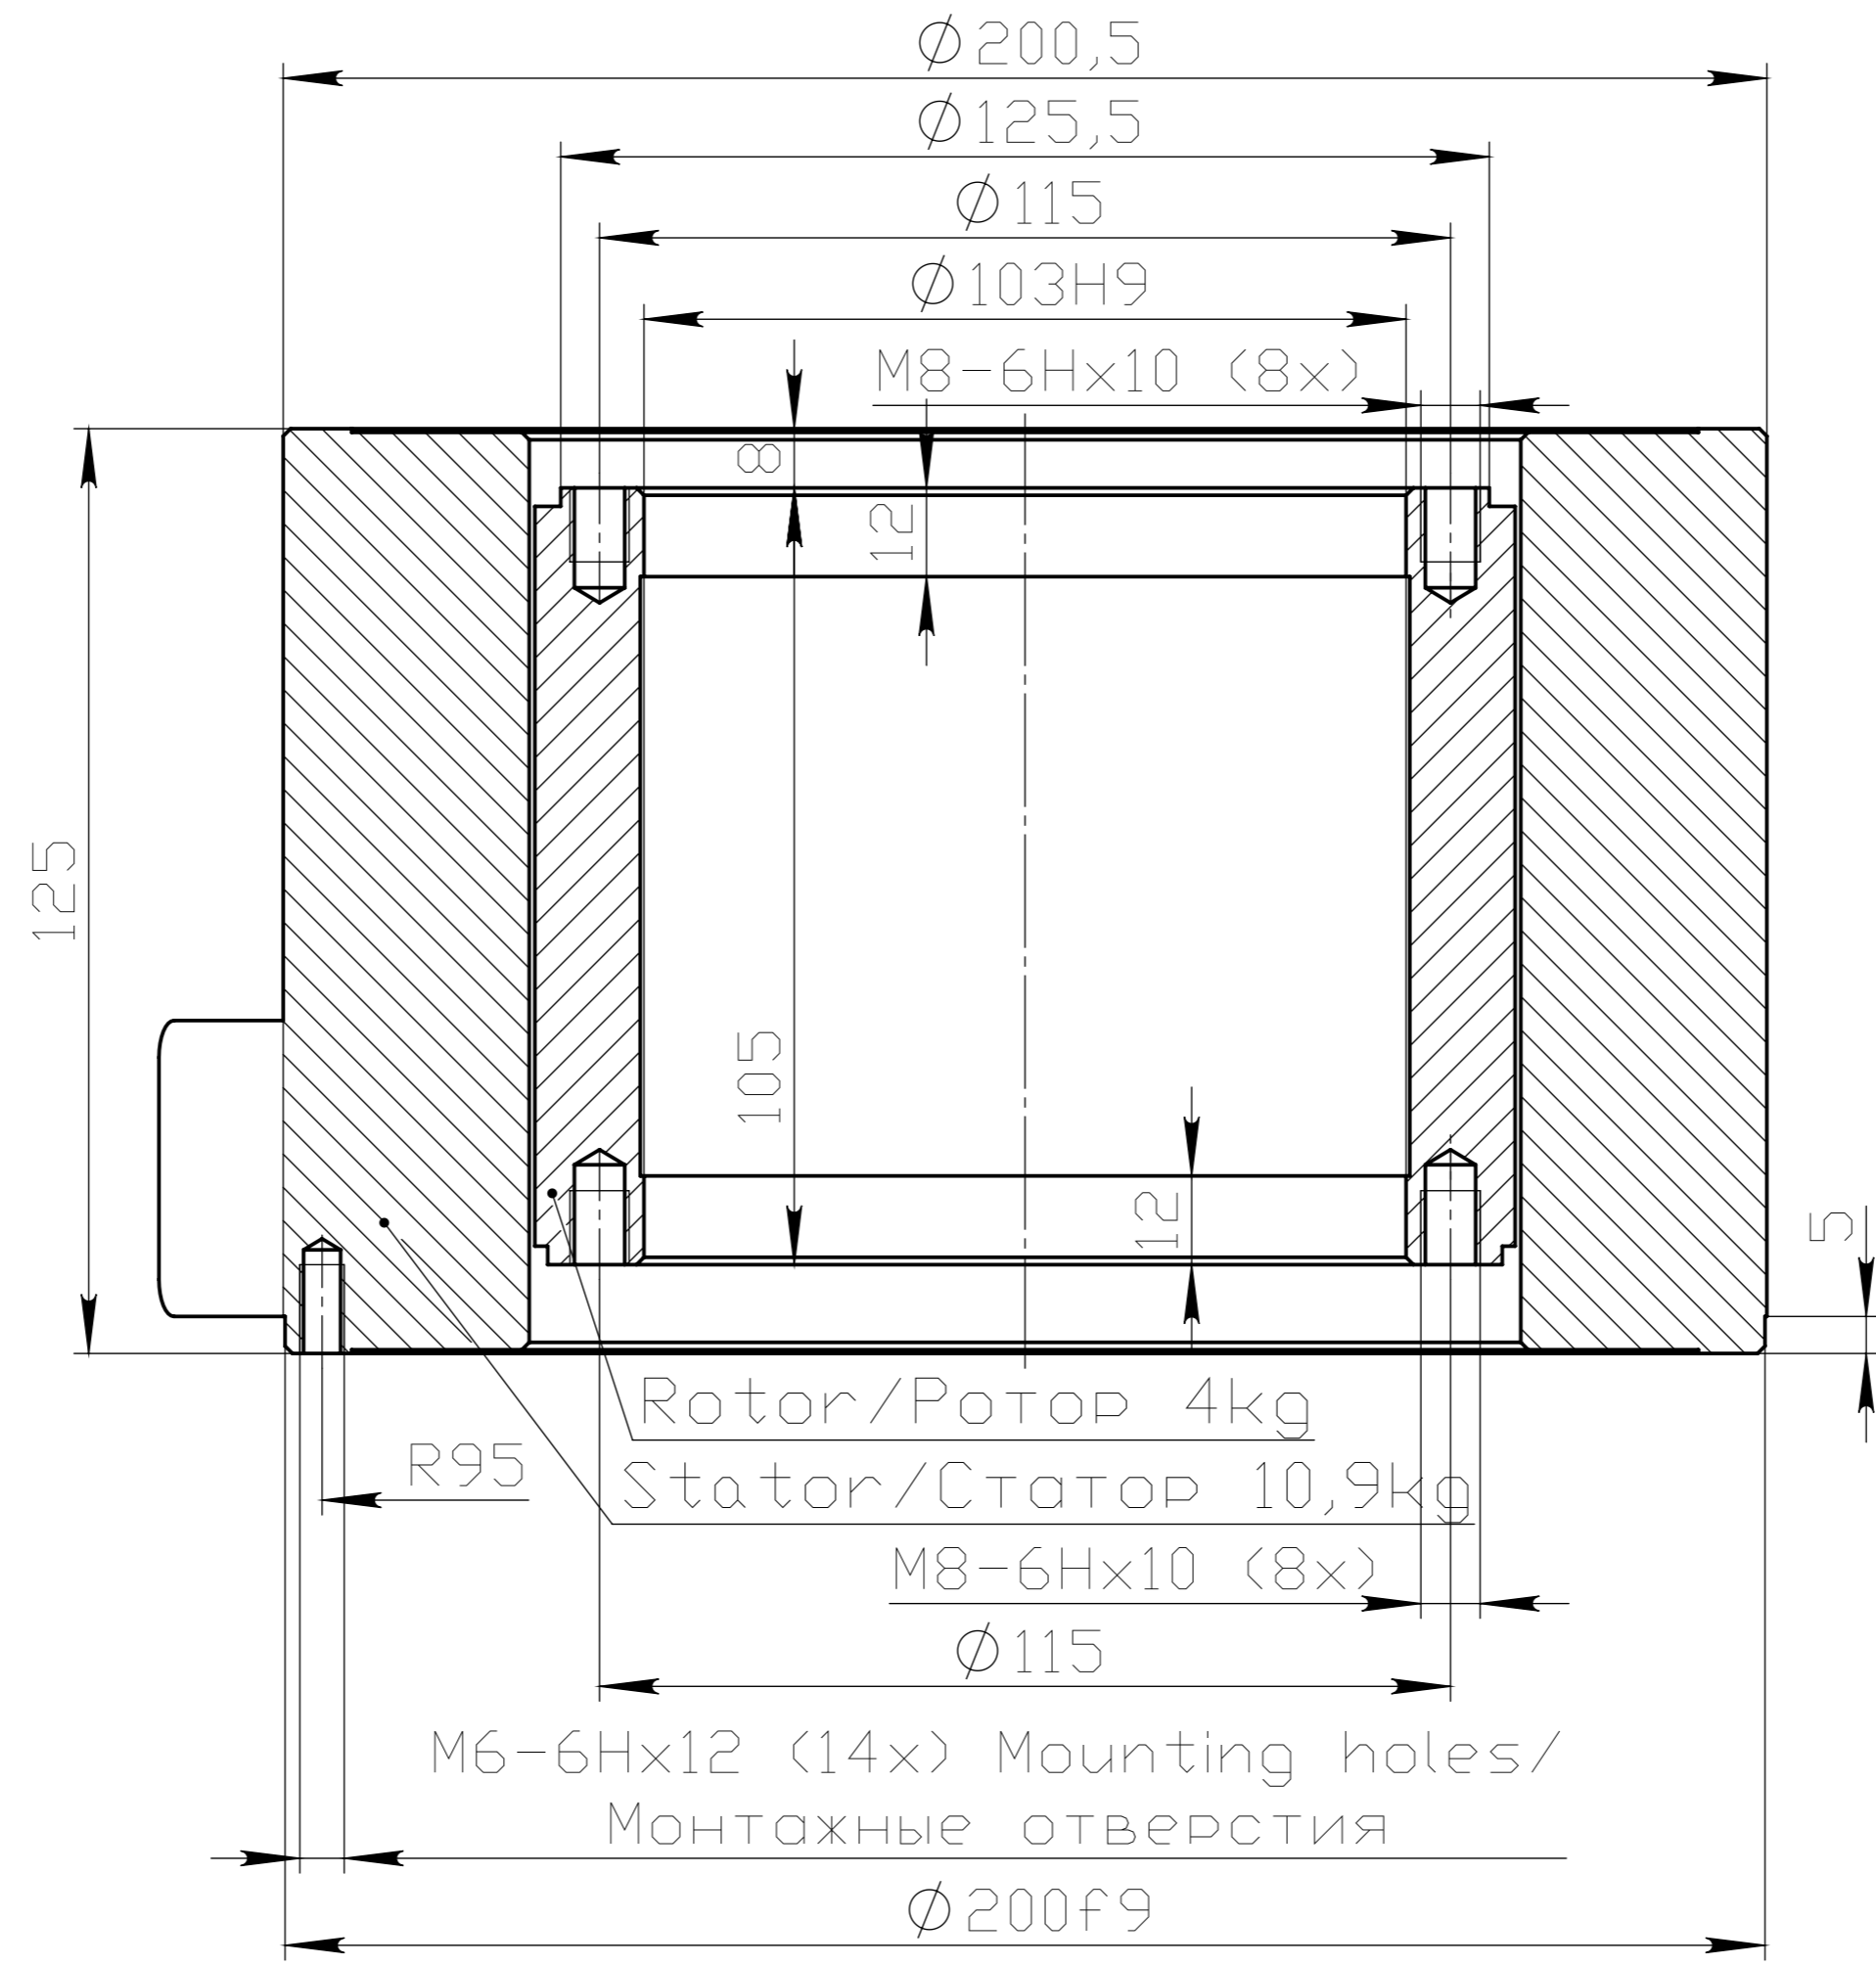

RM24-134-100-C-E-M0-B

M6-6Hx10 (3x) For eyebolts only /  
Только для рым-болтов