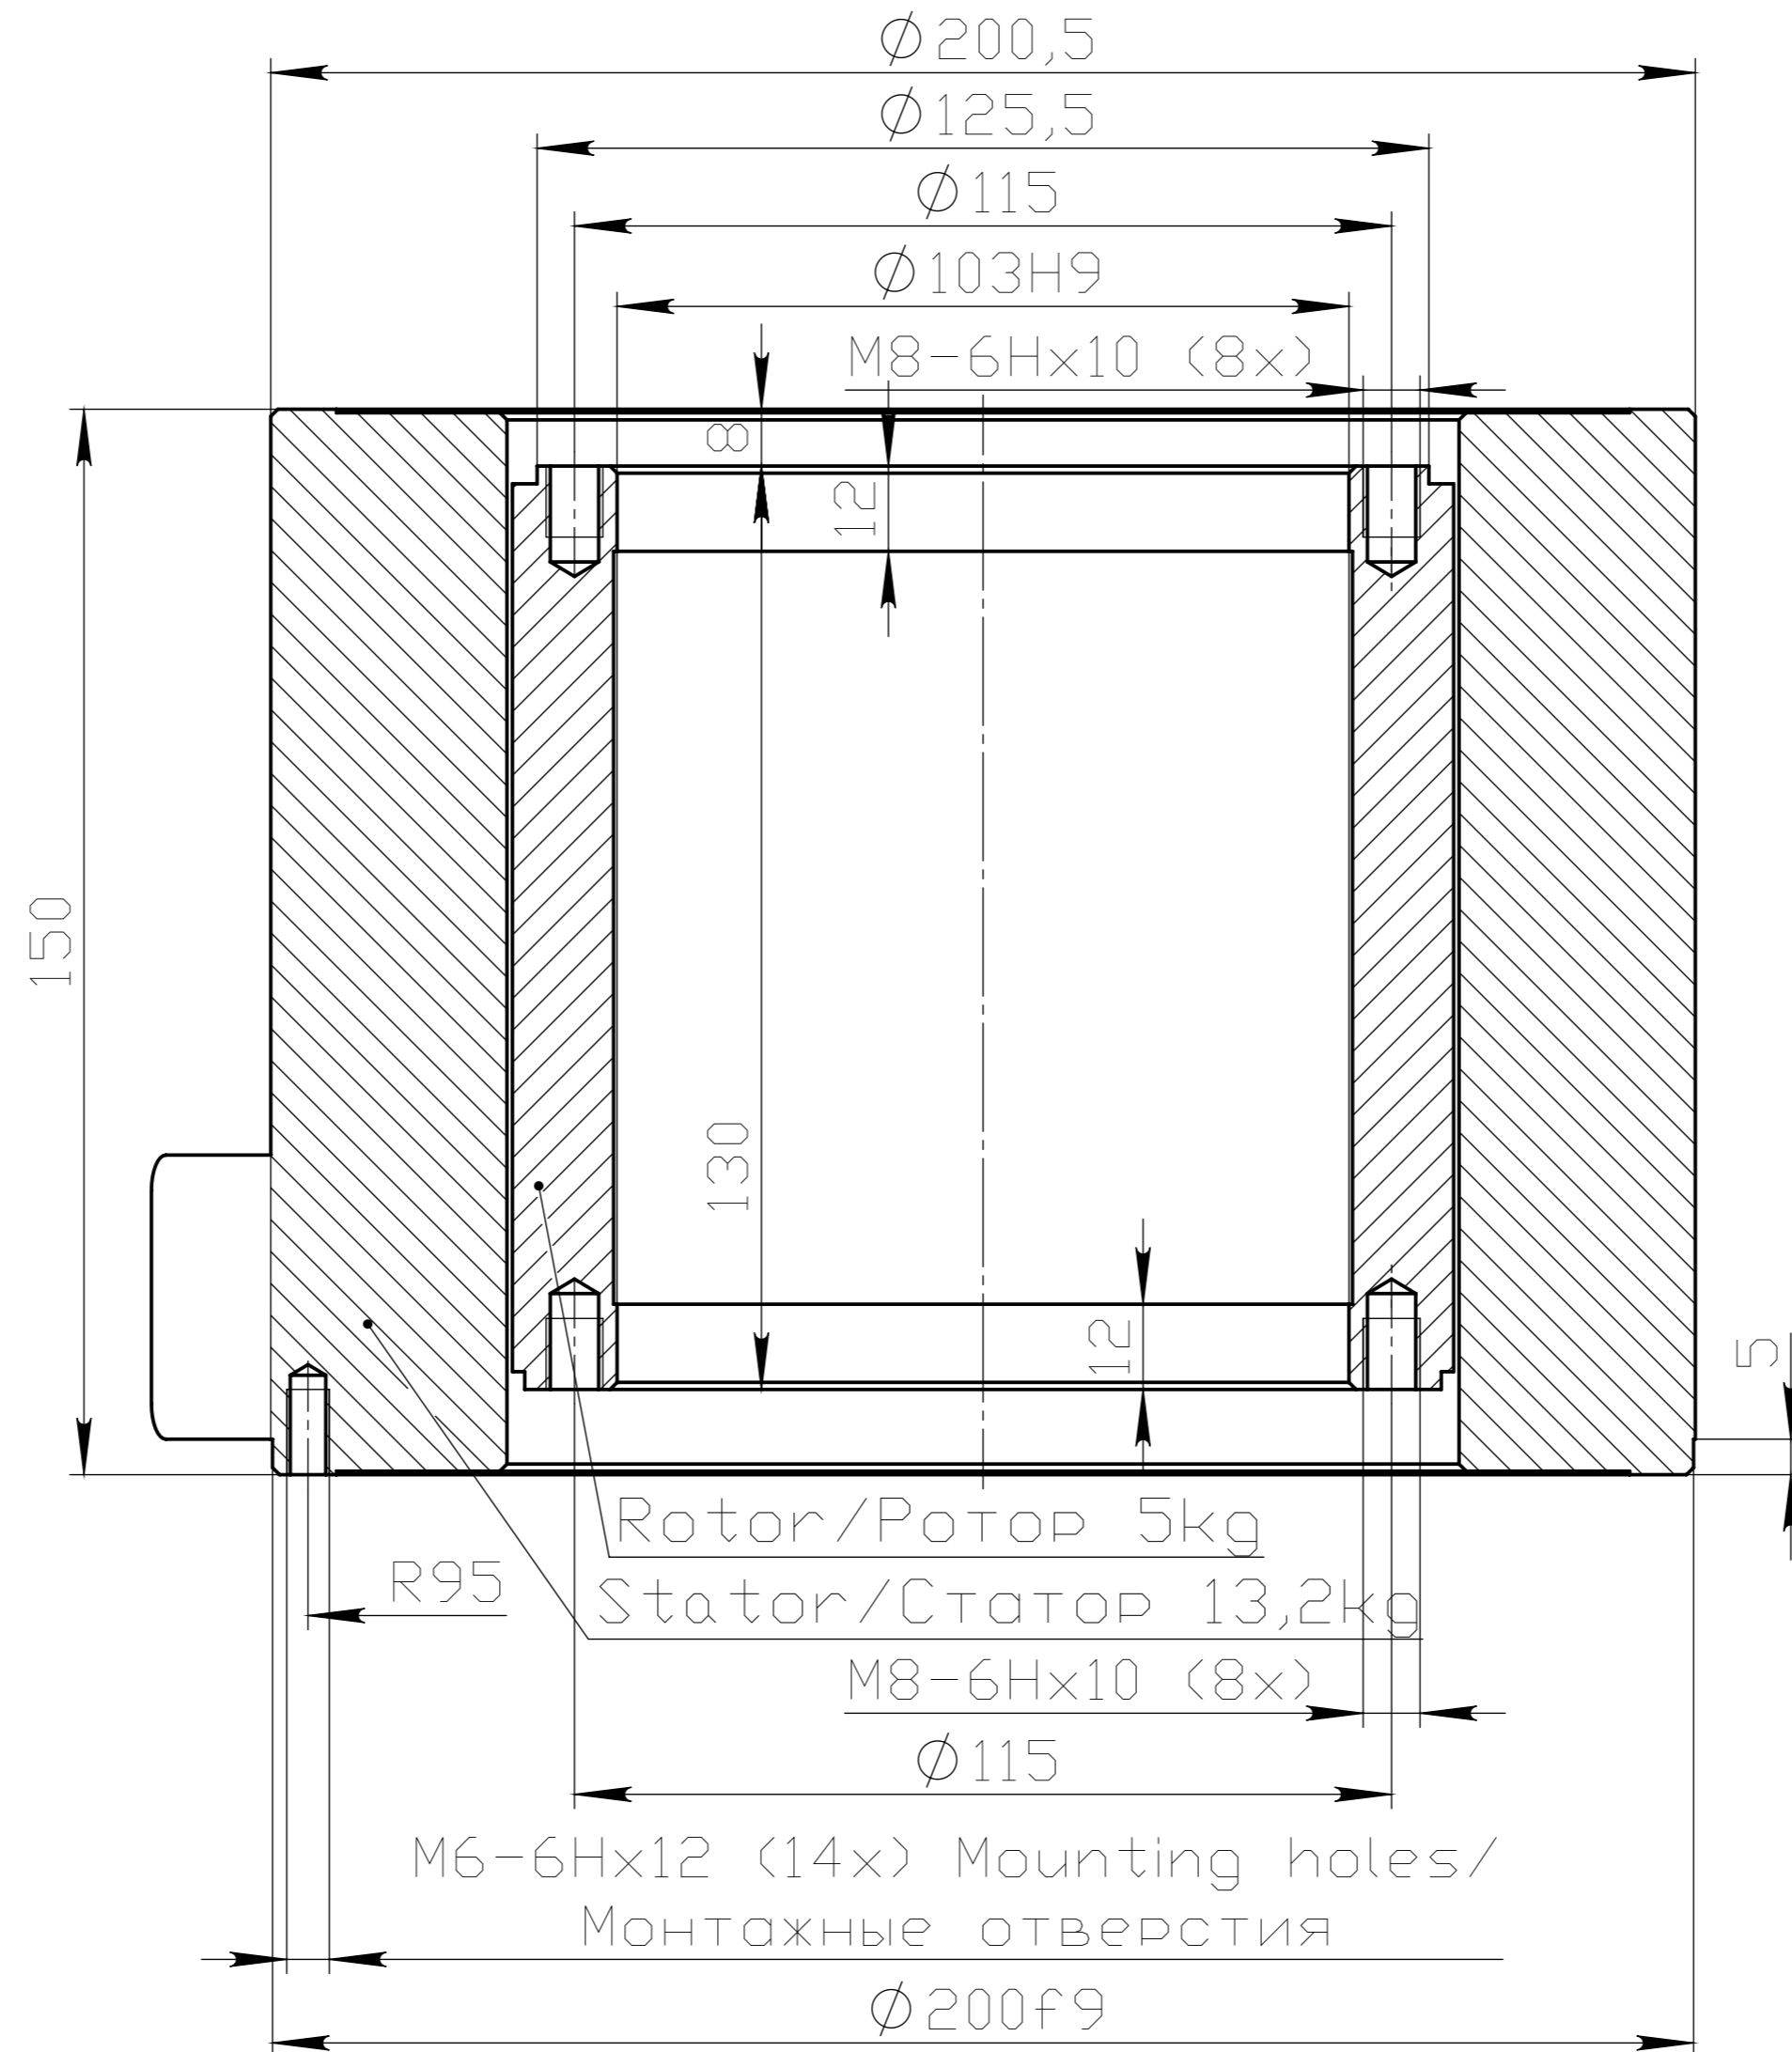

RM24-134-125-C-E-M0-B

M6-6Hx10 (3x) For eyebolts only /
Только для рым-болтов