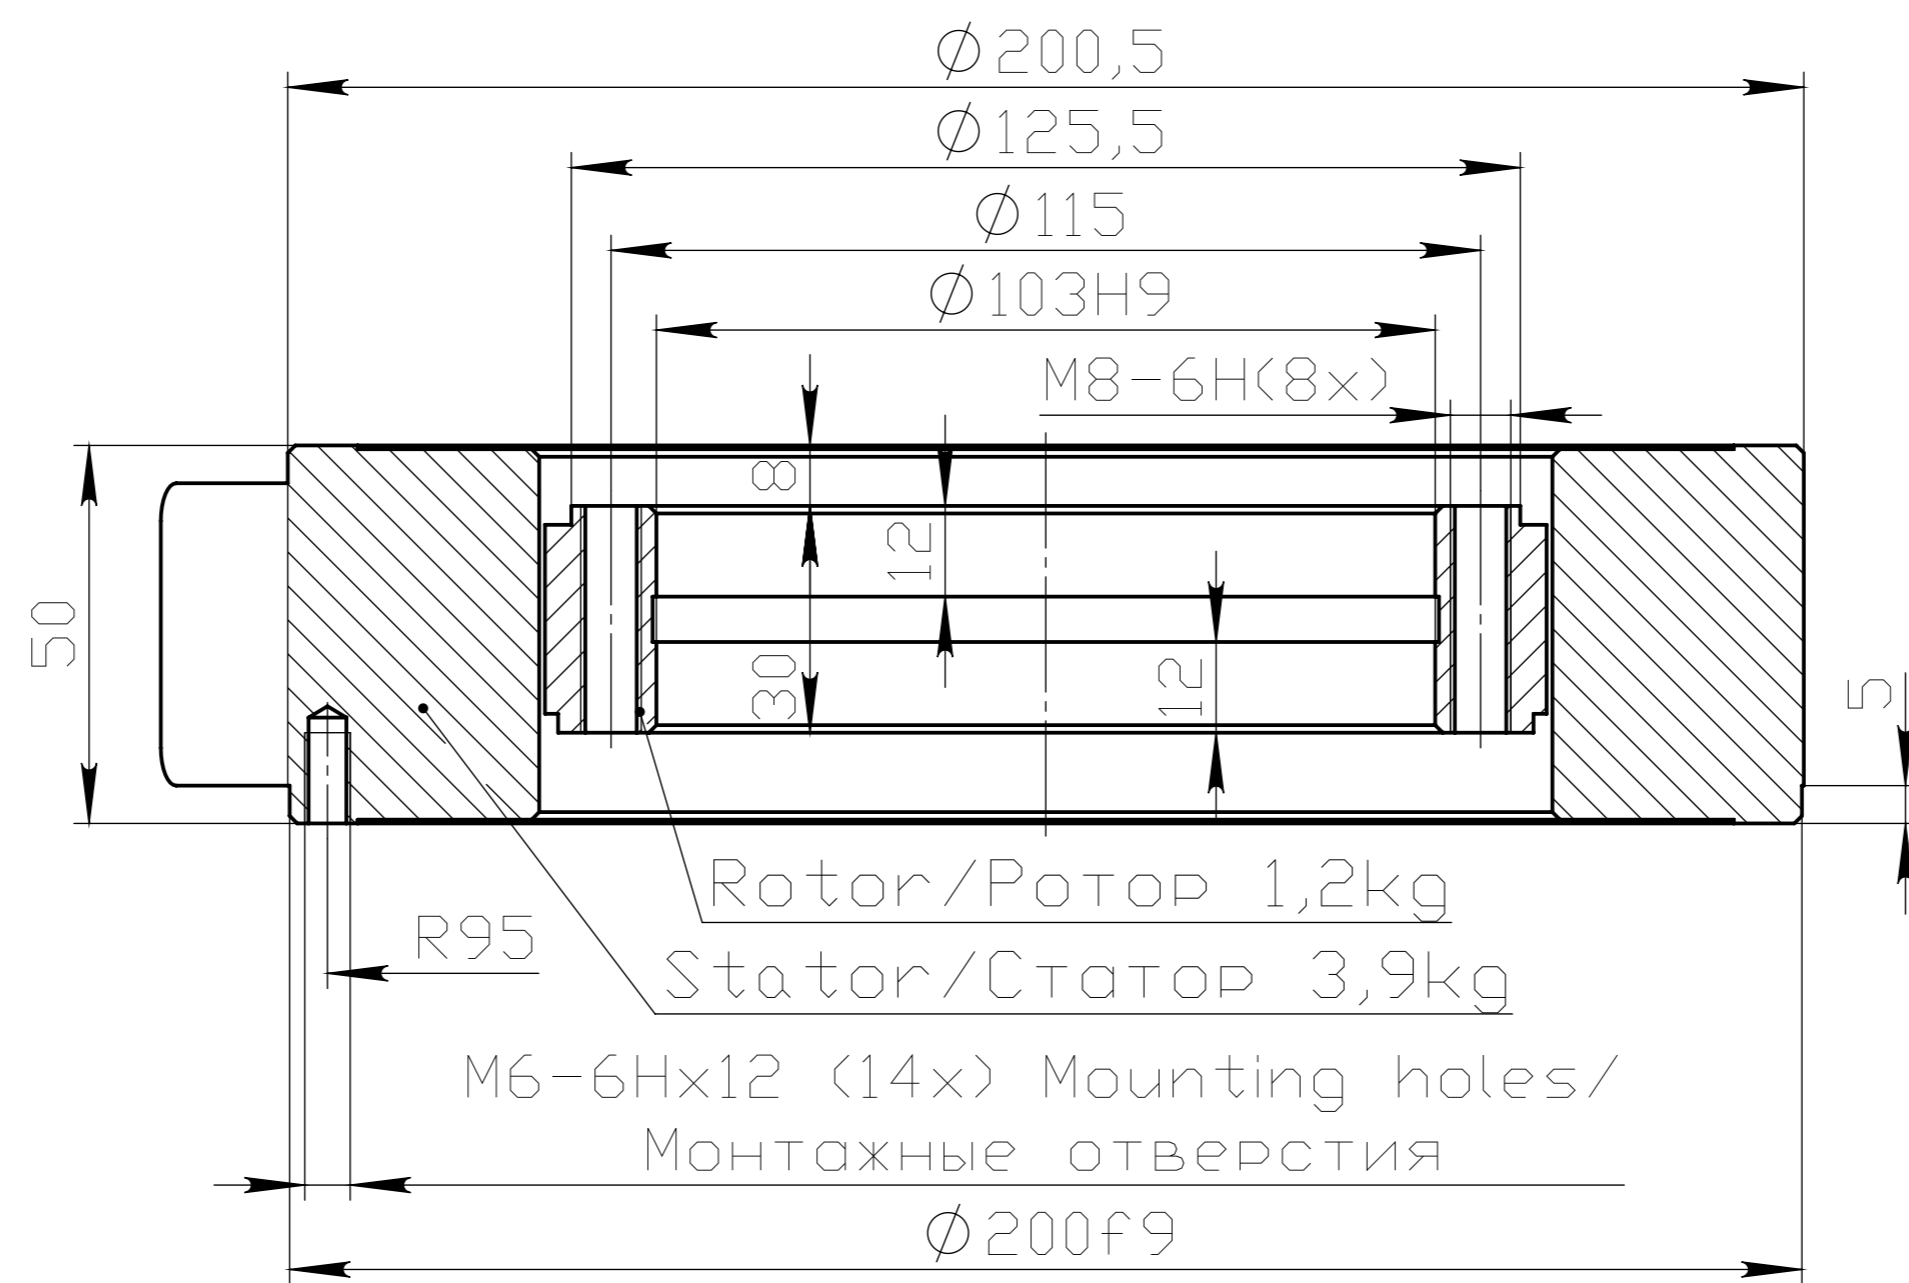

RM24-134-25-C-H-M0-B

M6-6Hx10 (3x) For eyebolts only/
Только для рым-болтов