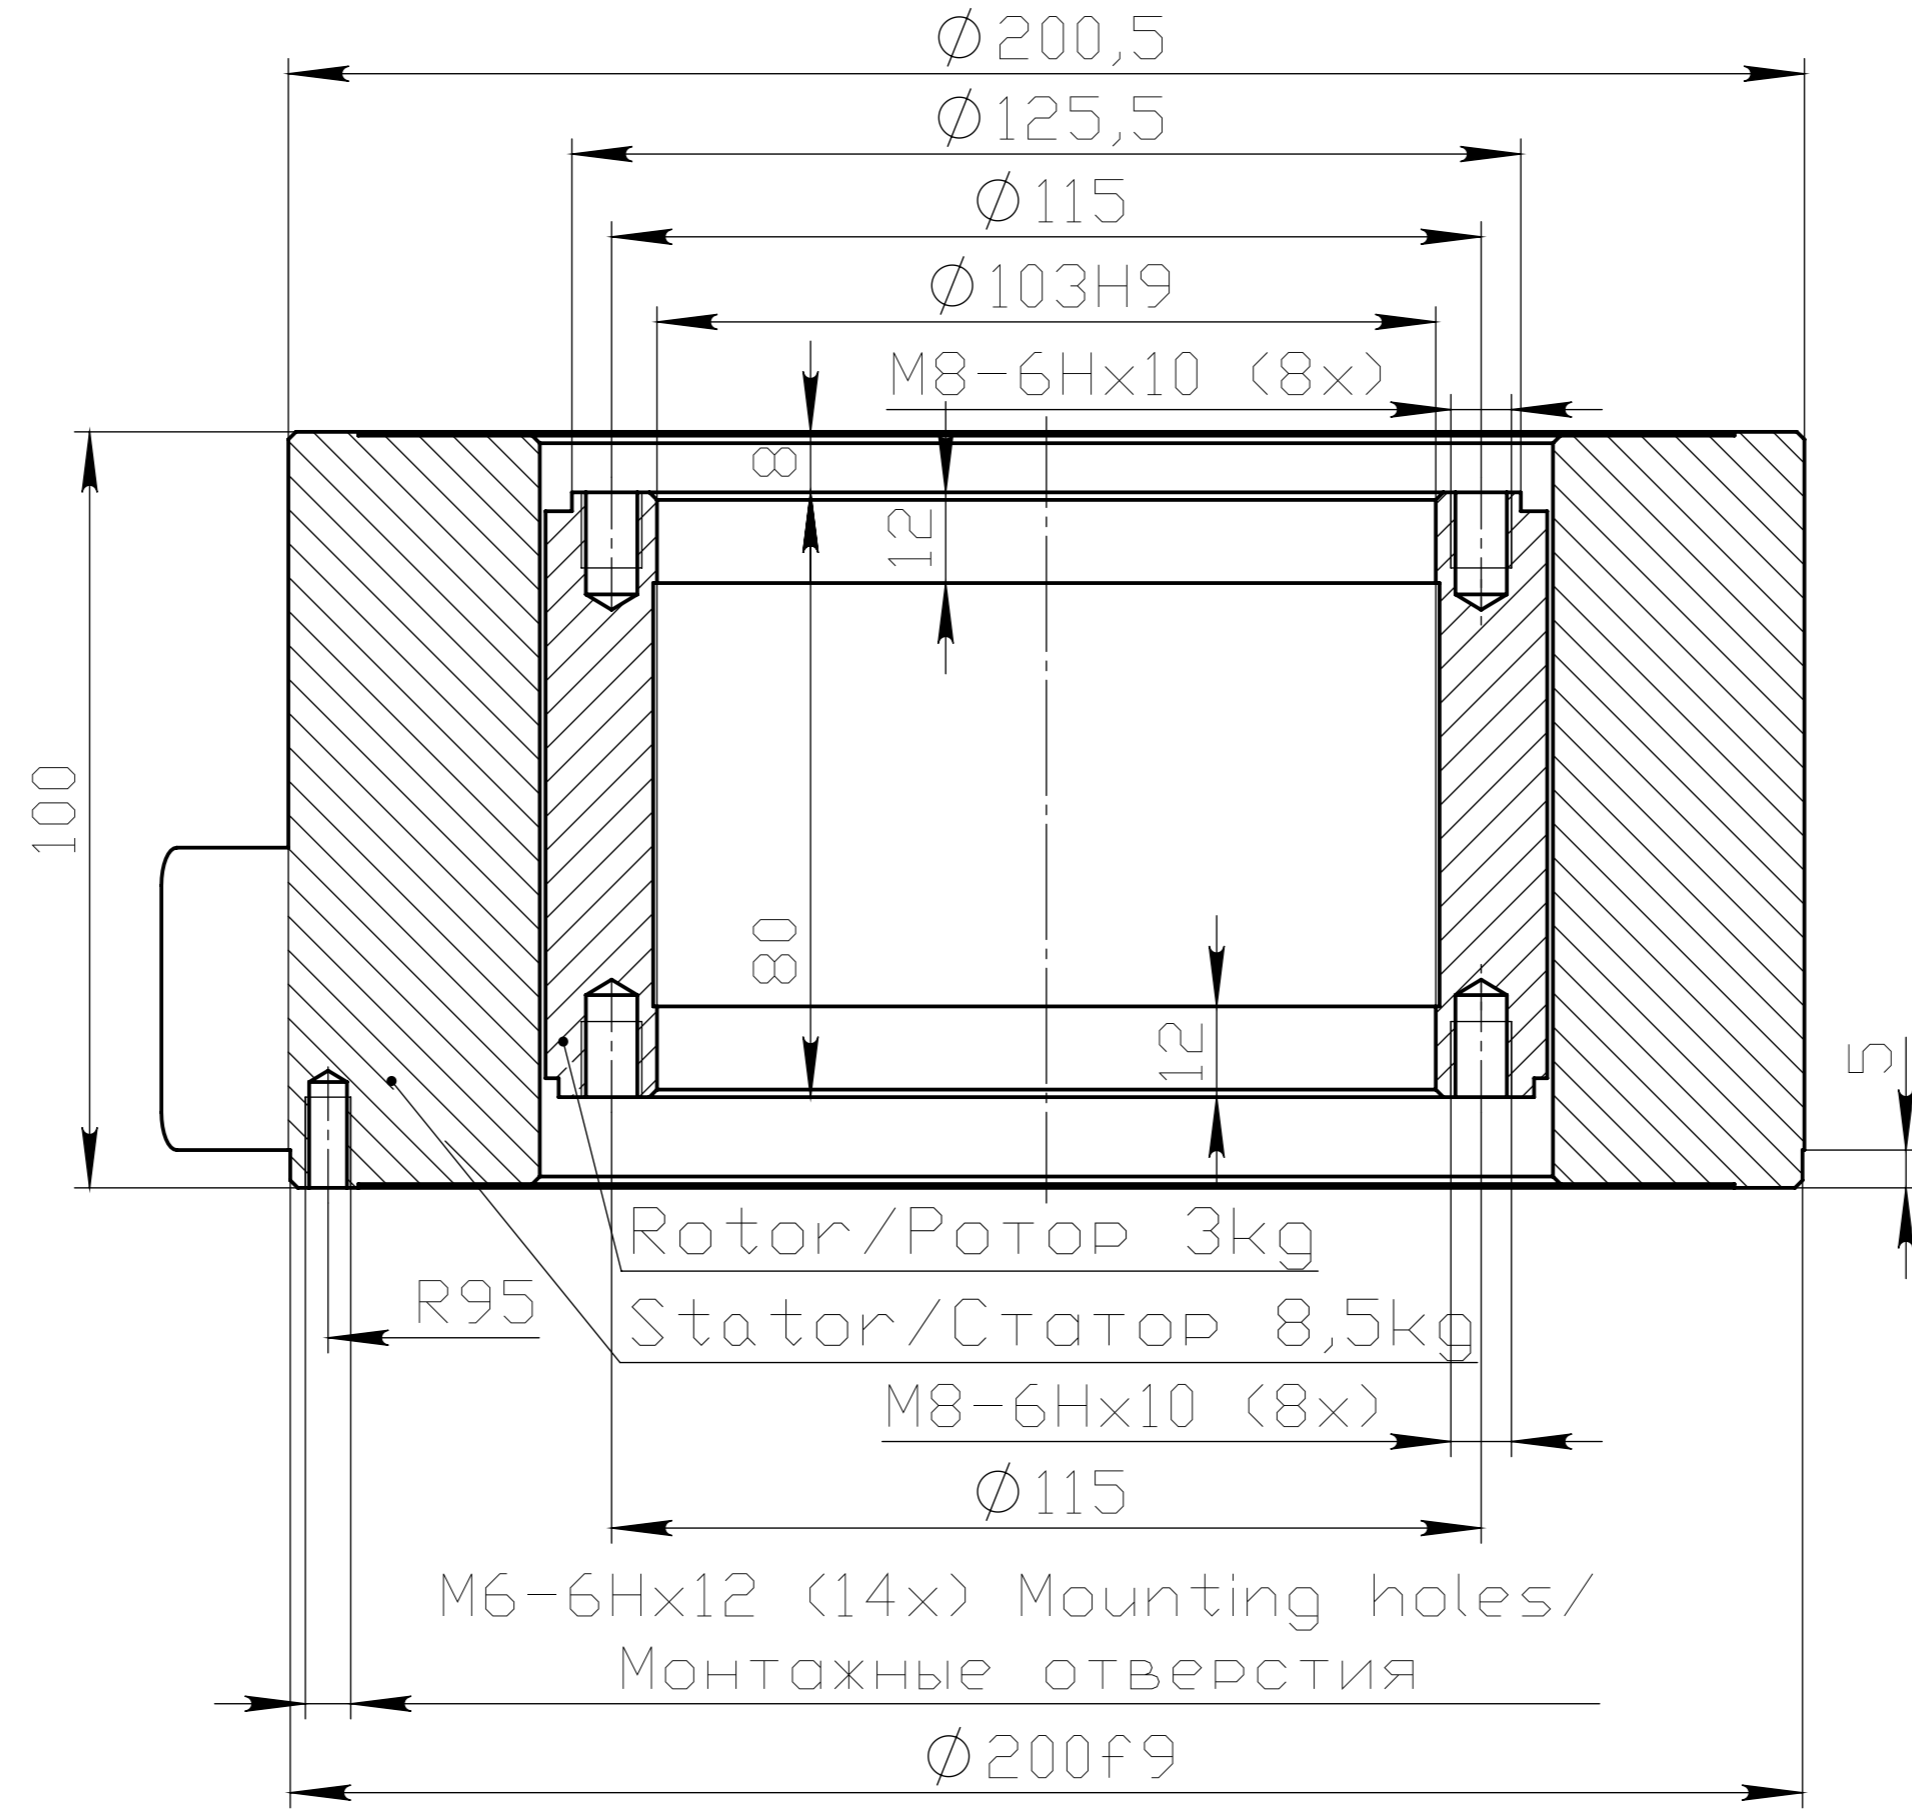

RM24-134-75-C-G-M0-B

M6-6Hx10 (3x) For eyebolts only /  
Только для рым-болтов