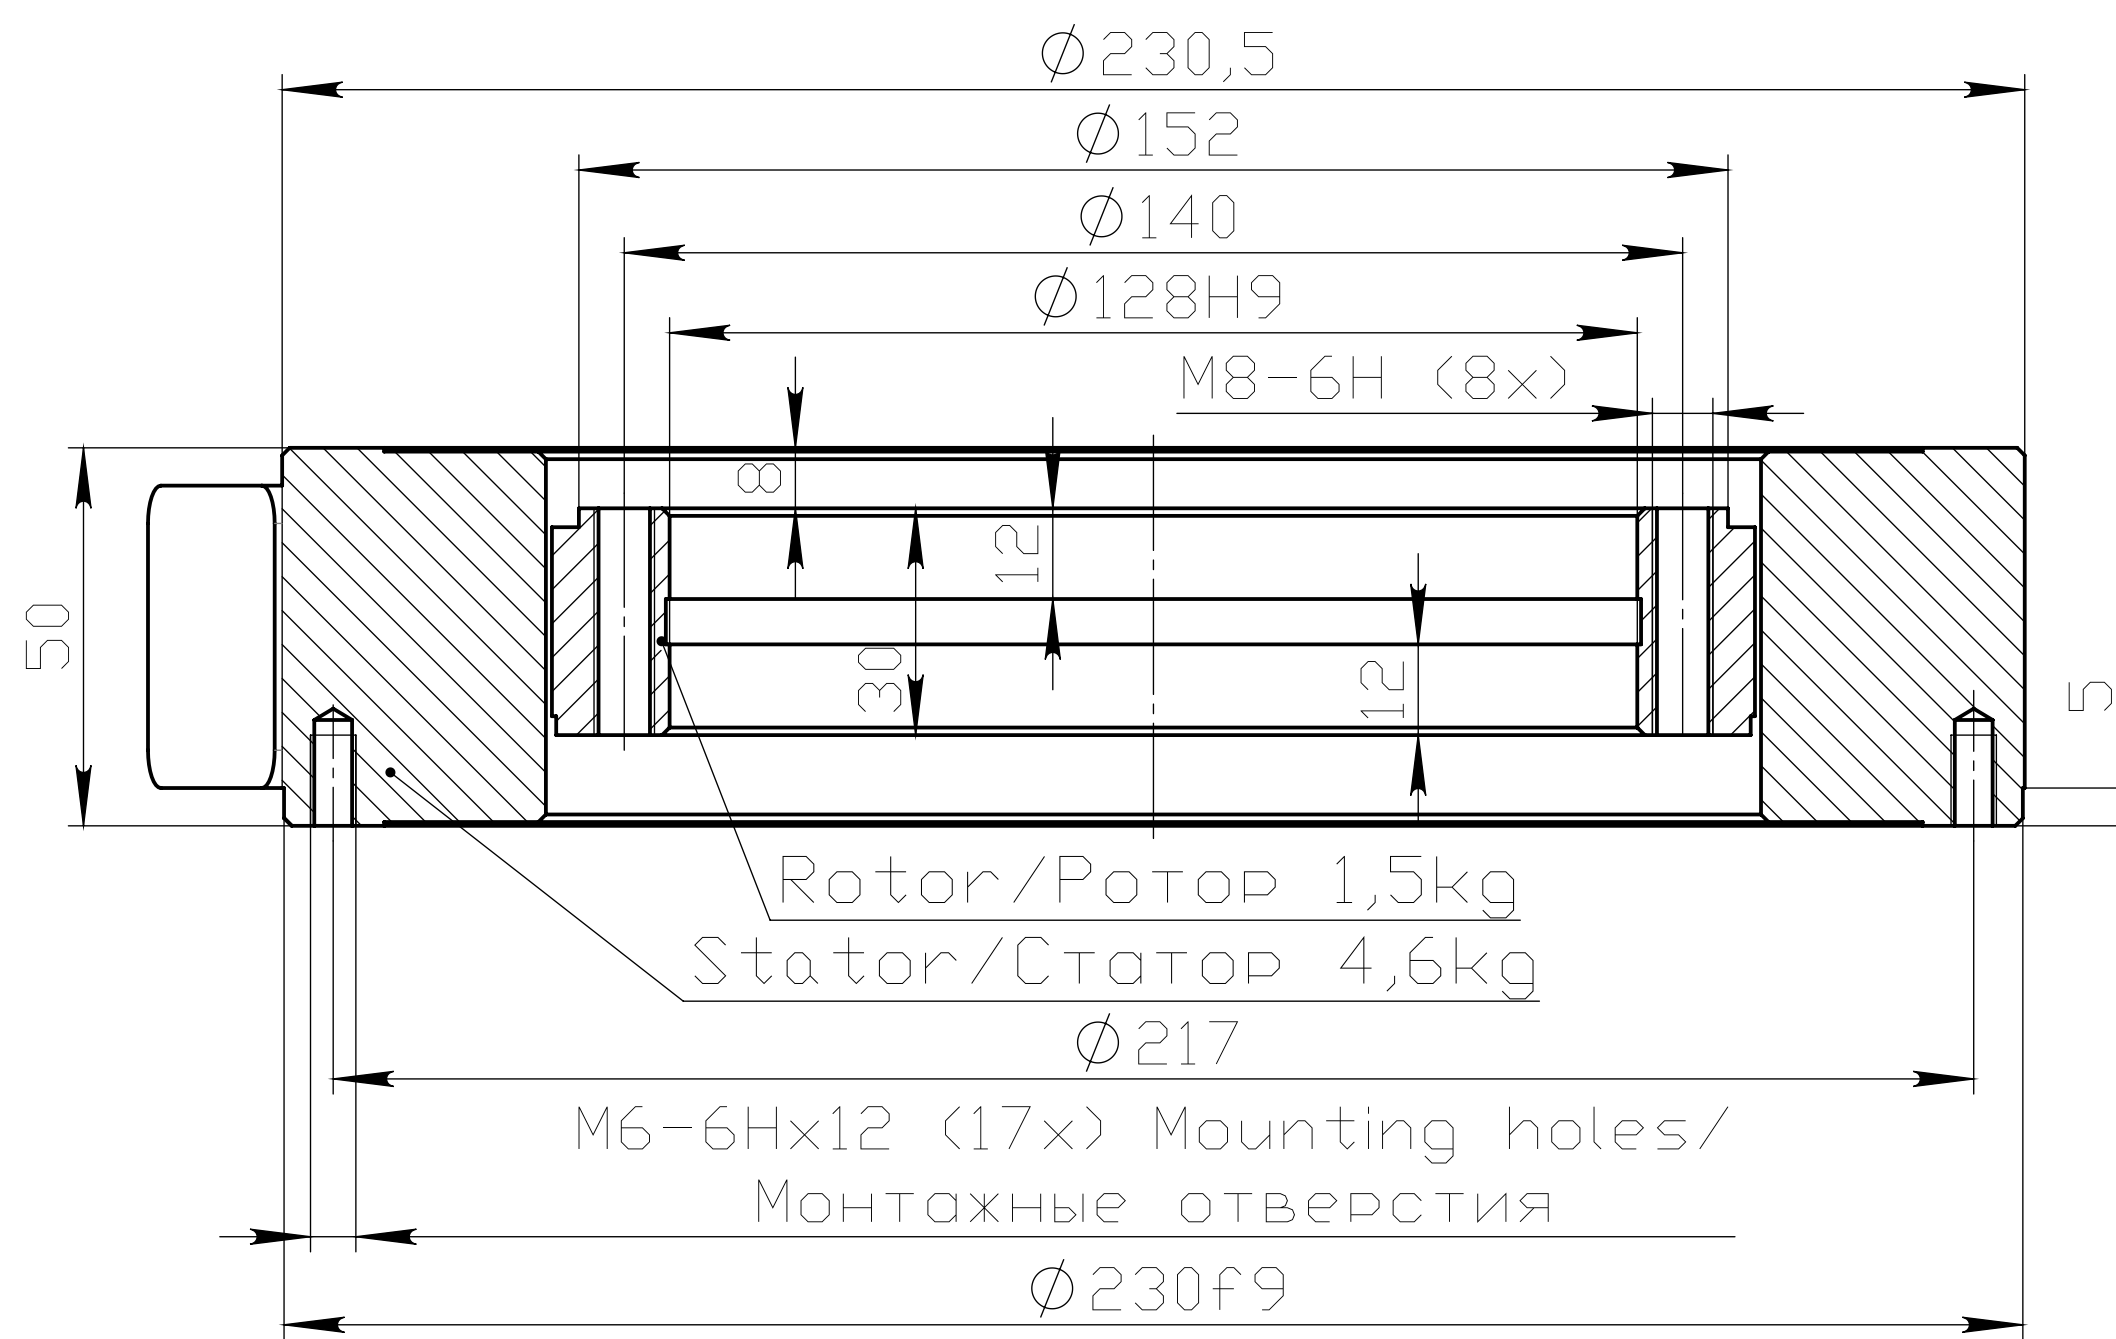

RM24-161-25-C-G-M0-B

M6-6Hx10 (3x) For eyebolts only /
Только для рым-болтов