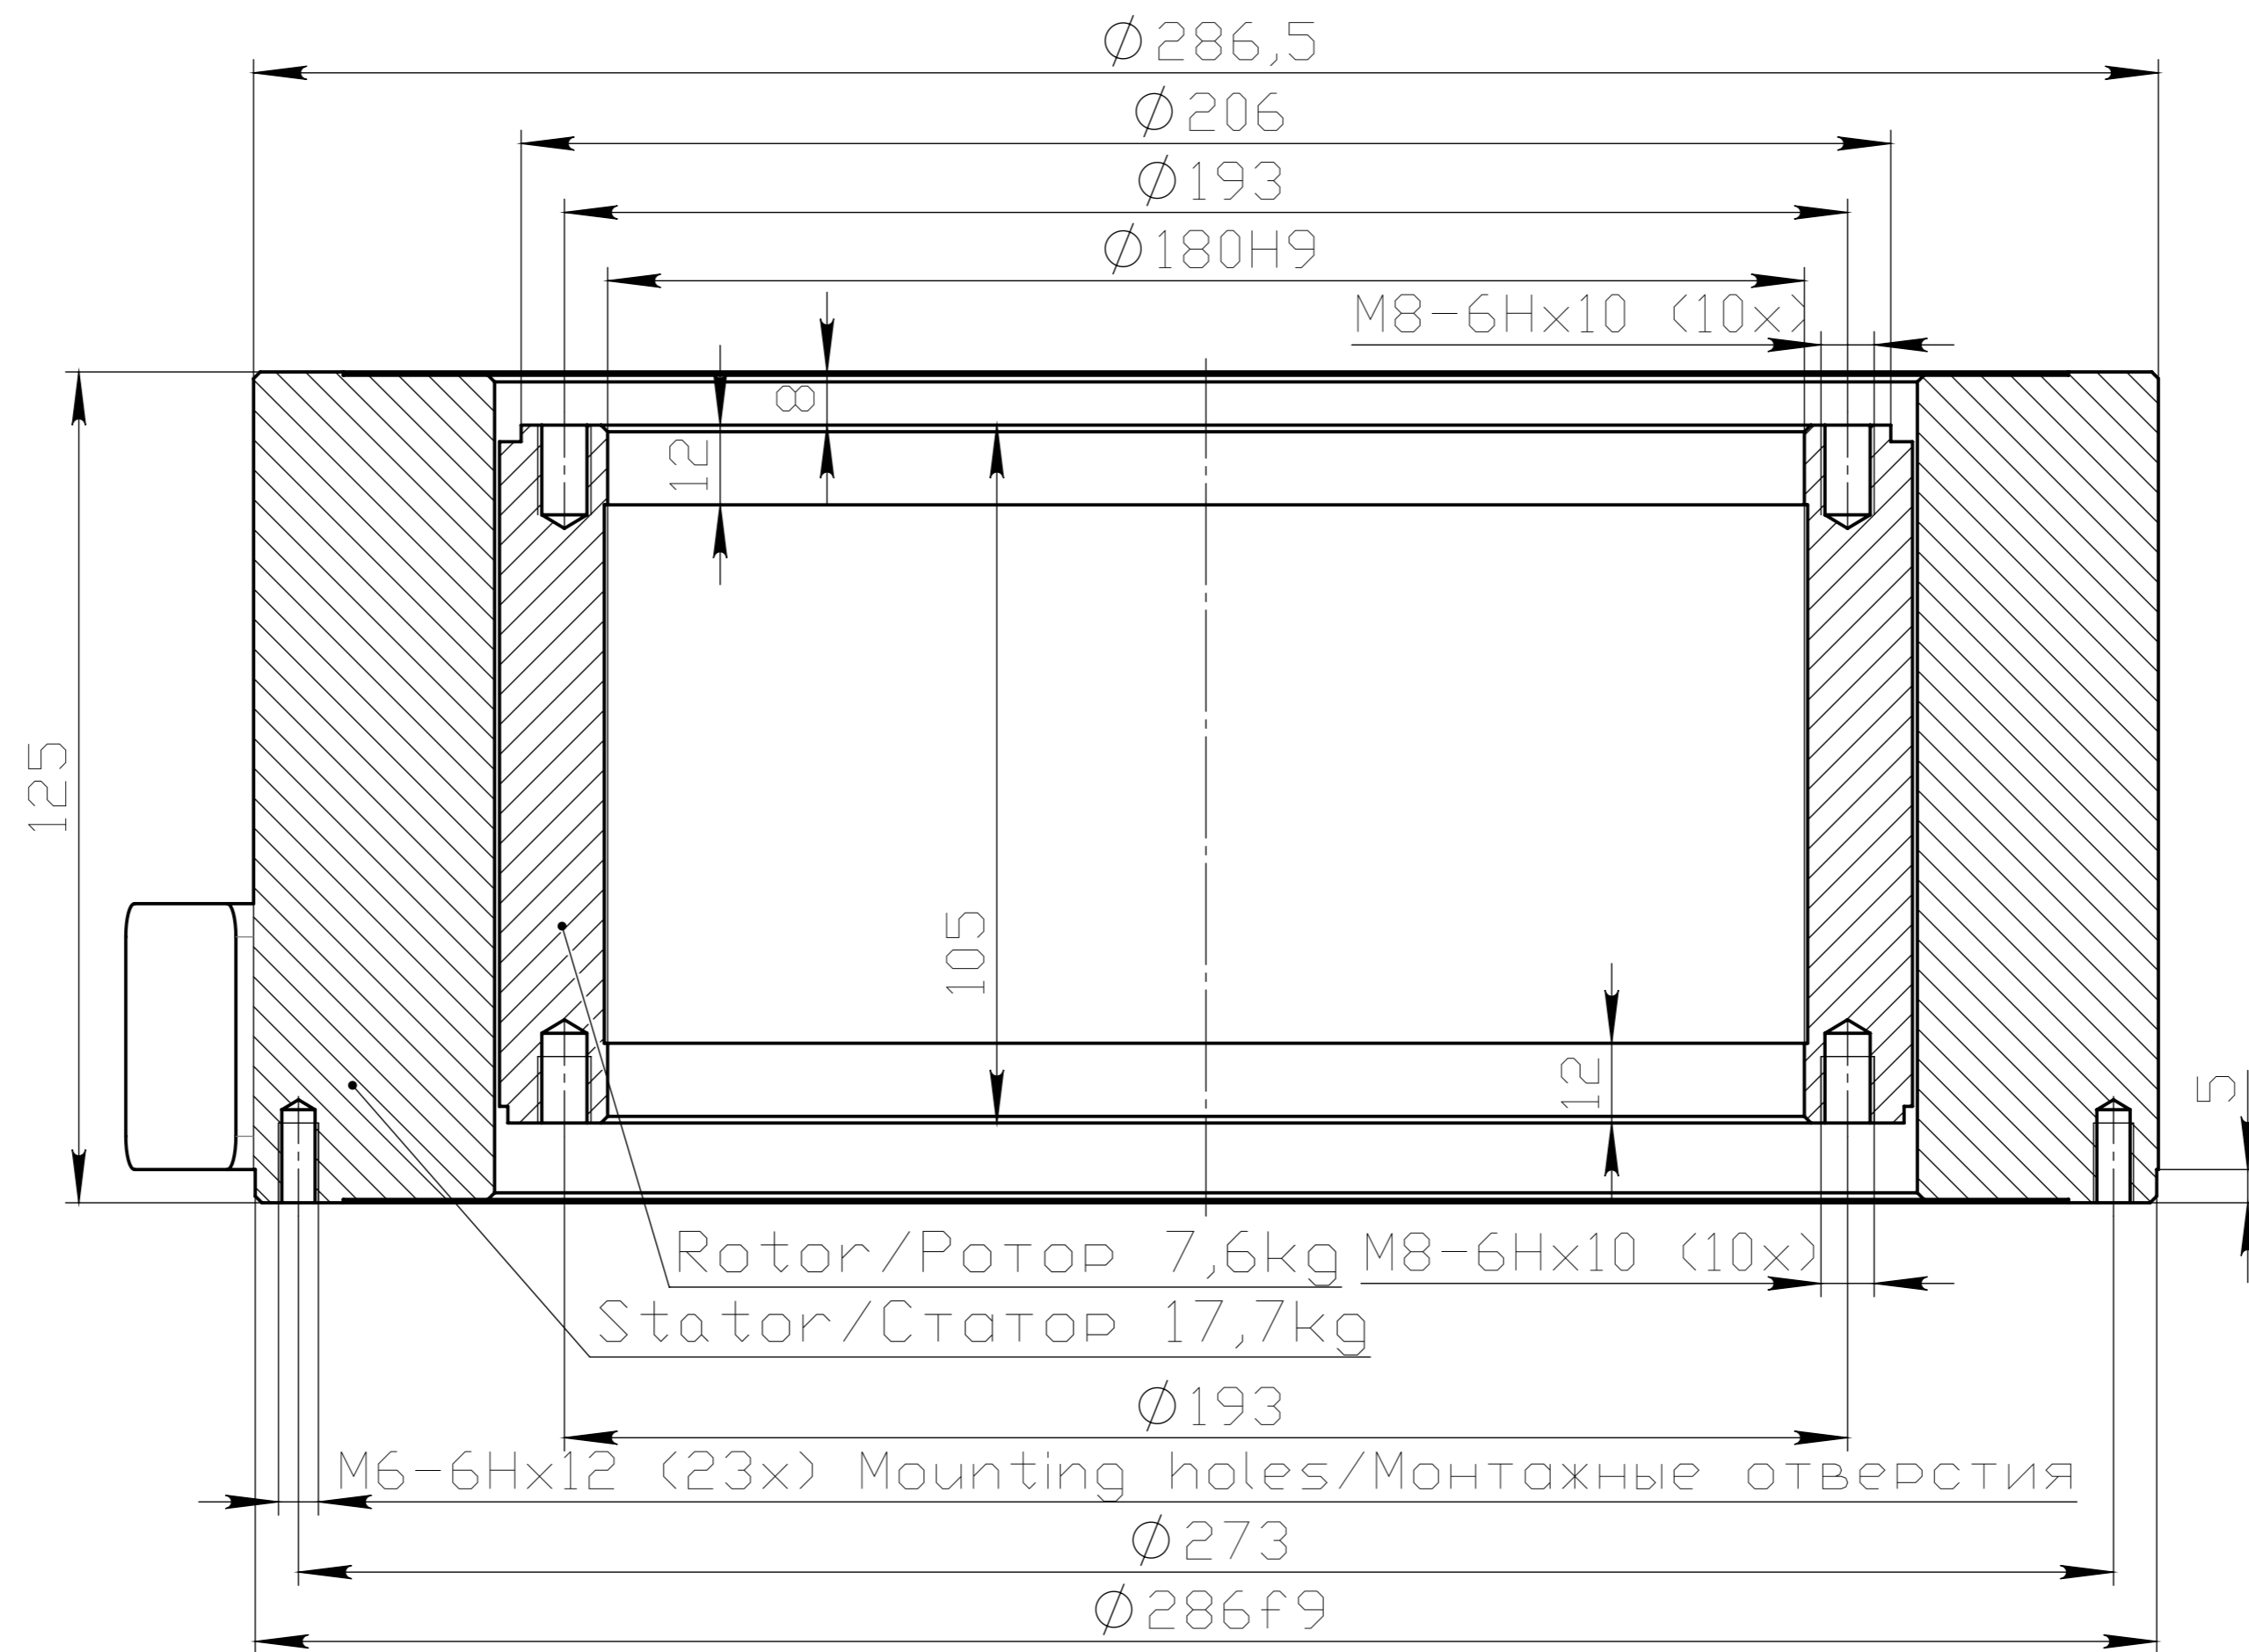

RM24-214-100-C-E-M0-B

M6-6Hx10 (3x) For eyebolts only/
Только для рым-болтов