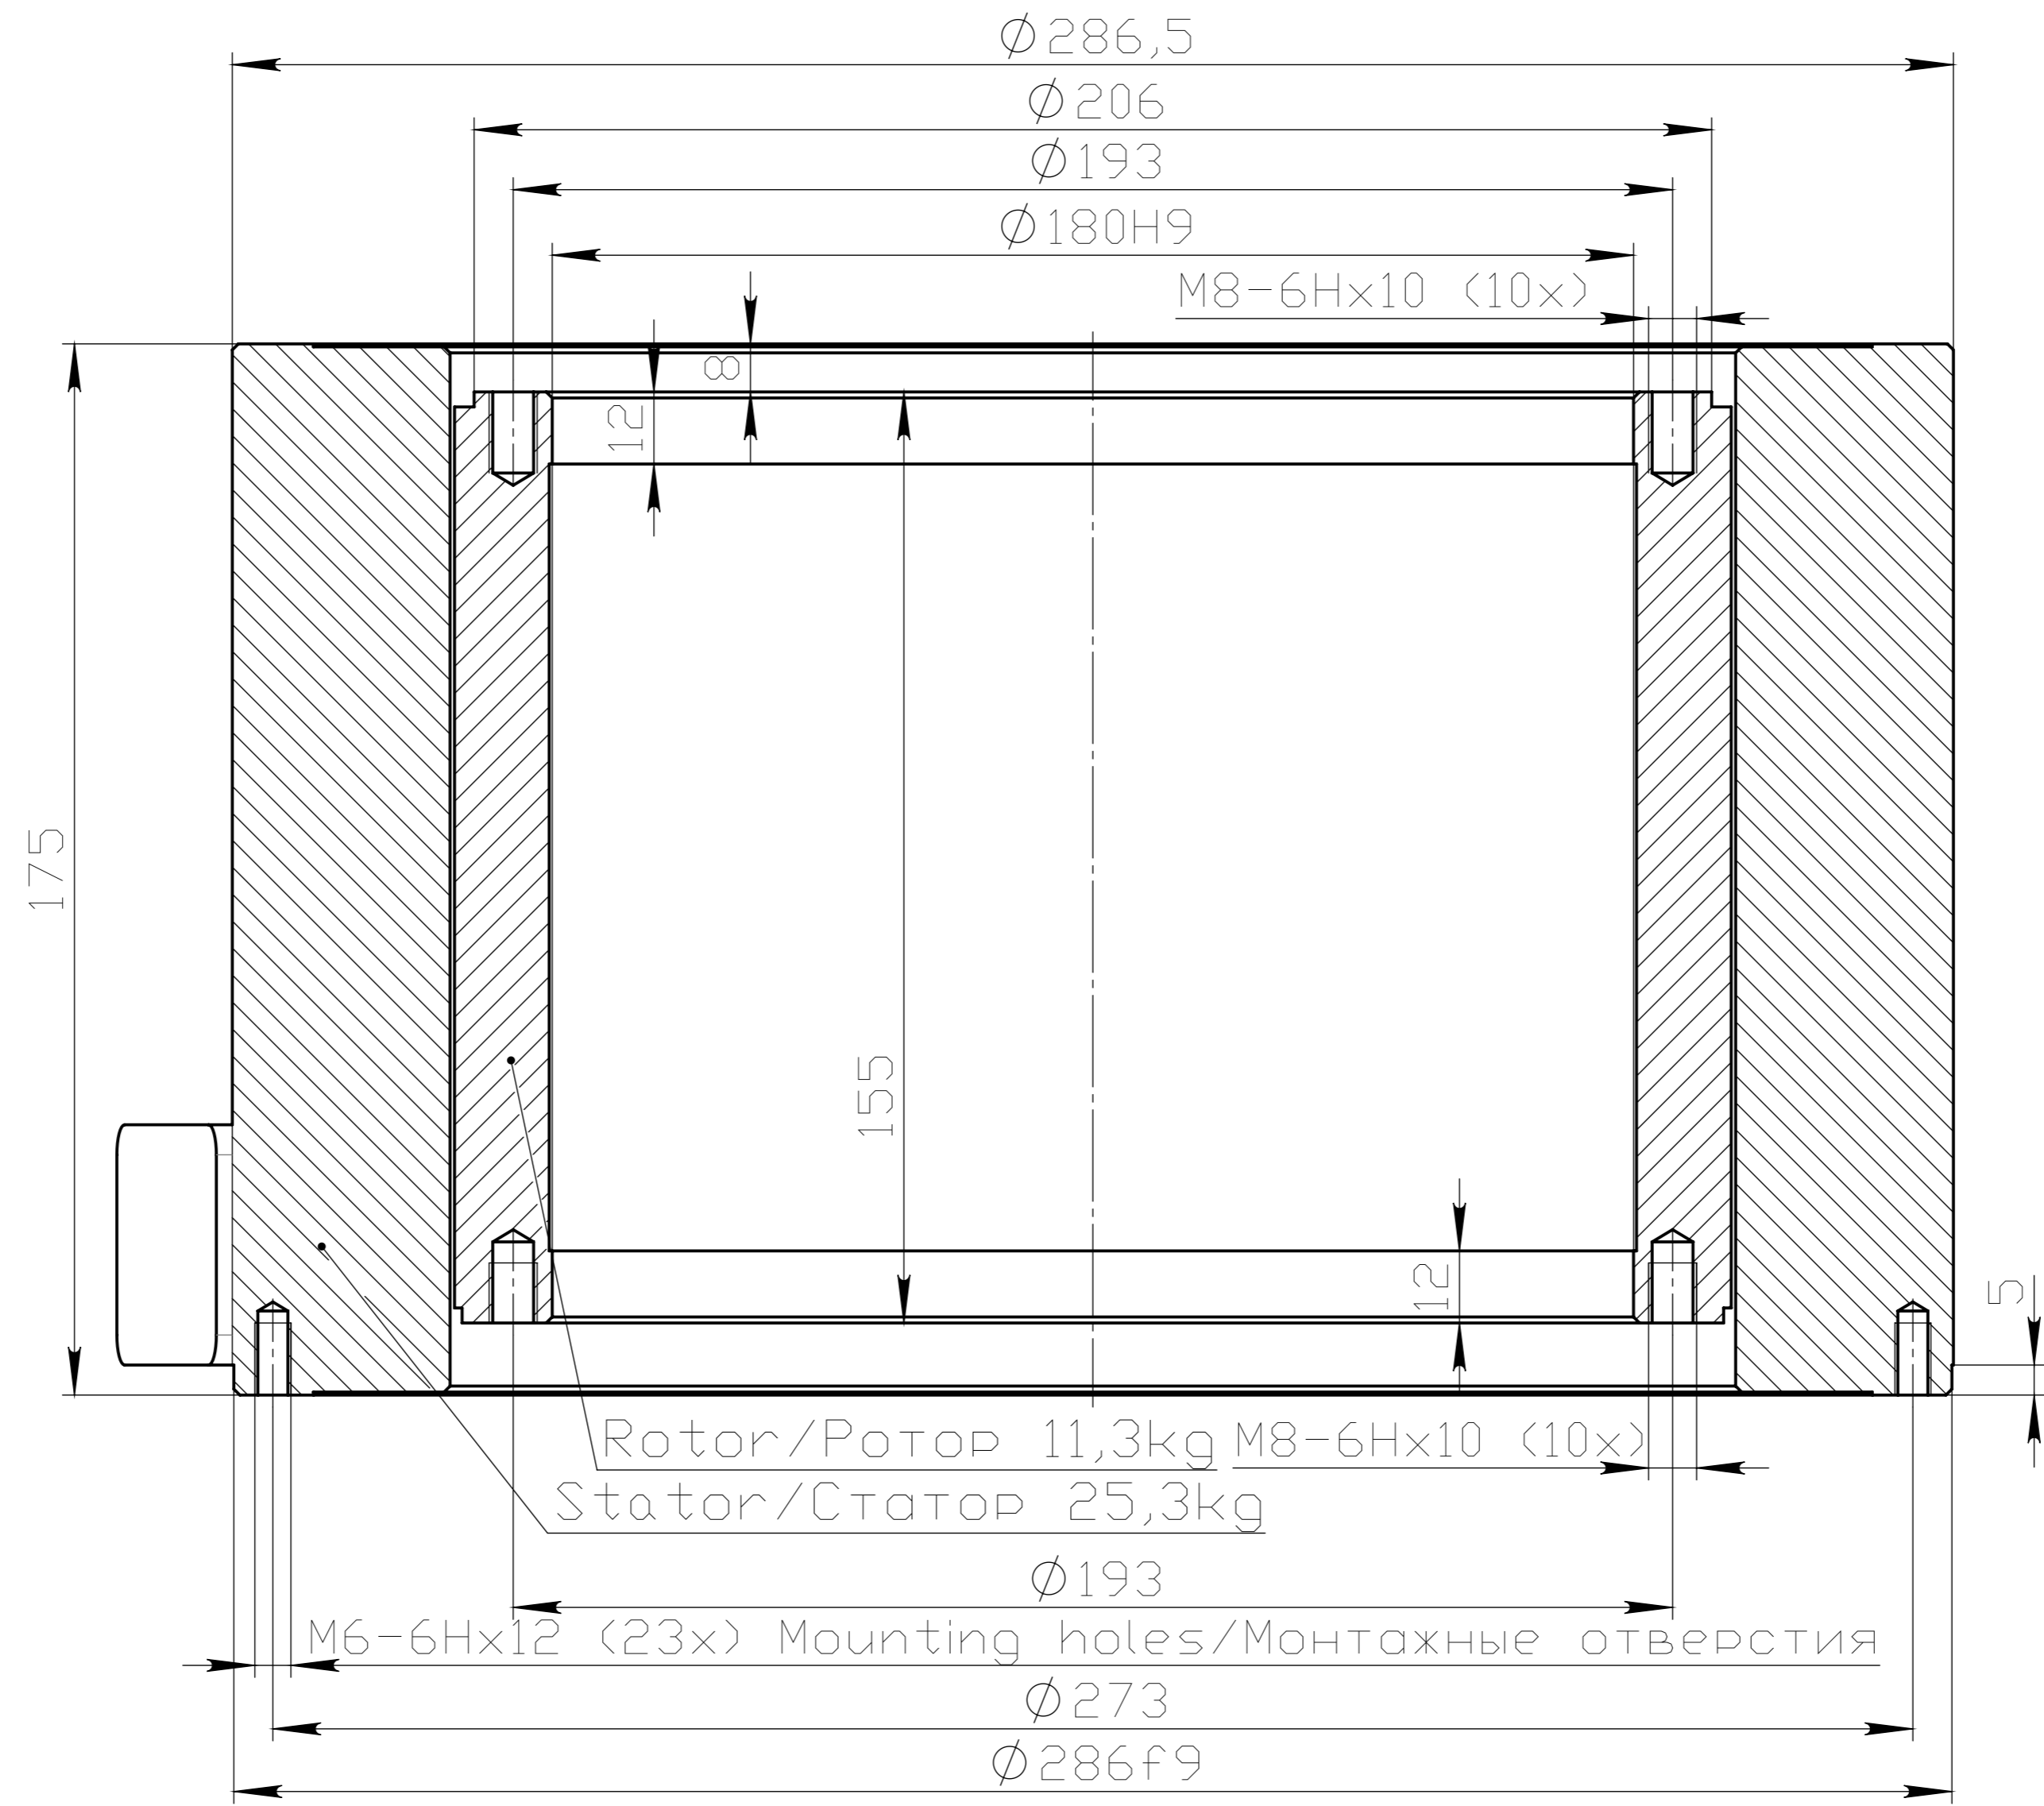

RM24-214-150-C-E-M0-B

M6-6Hx10 (3x) For eyebolts only/
Только для рым-болтов