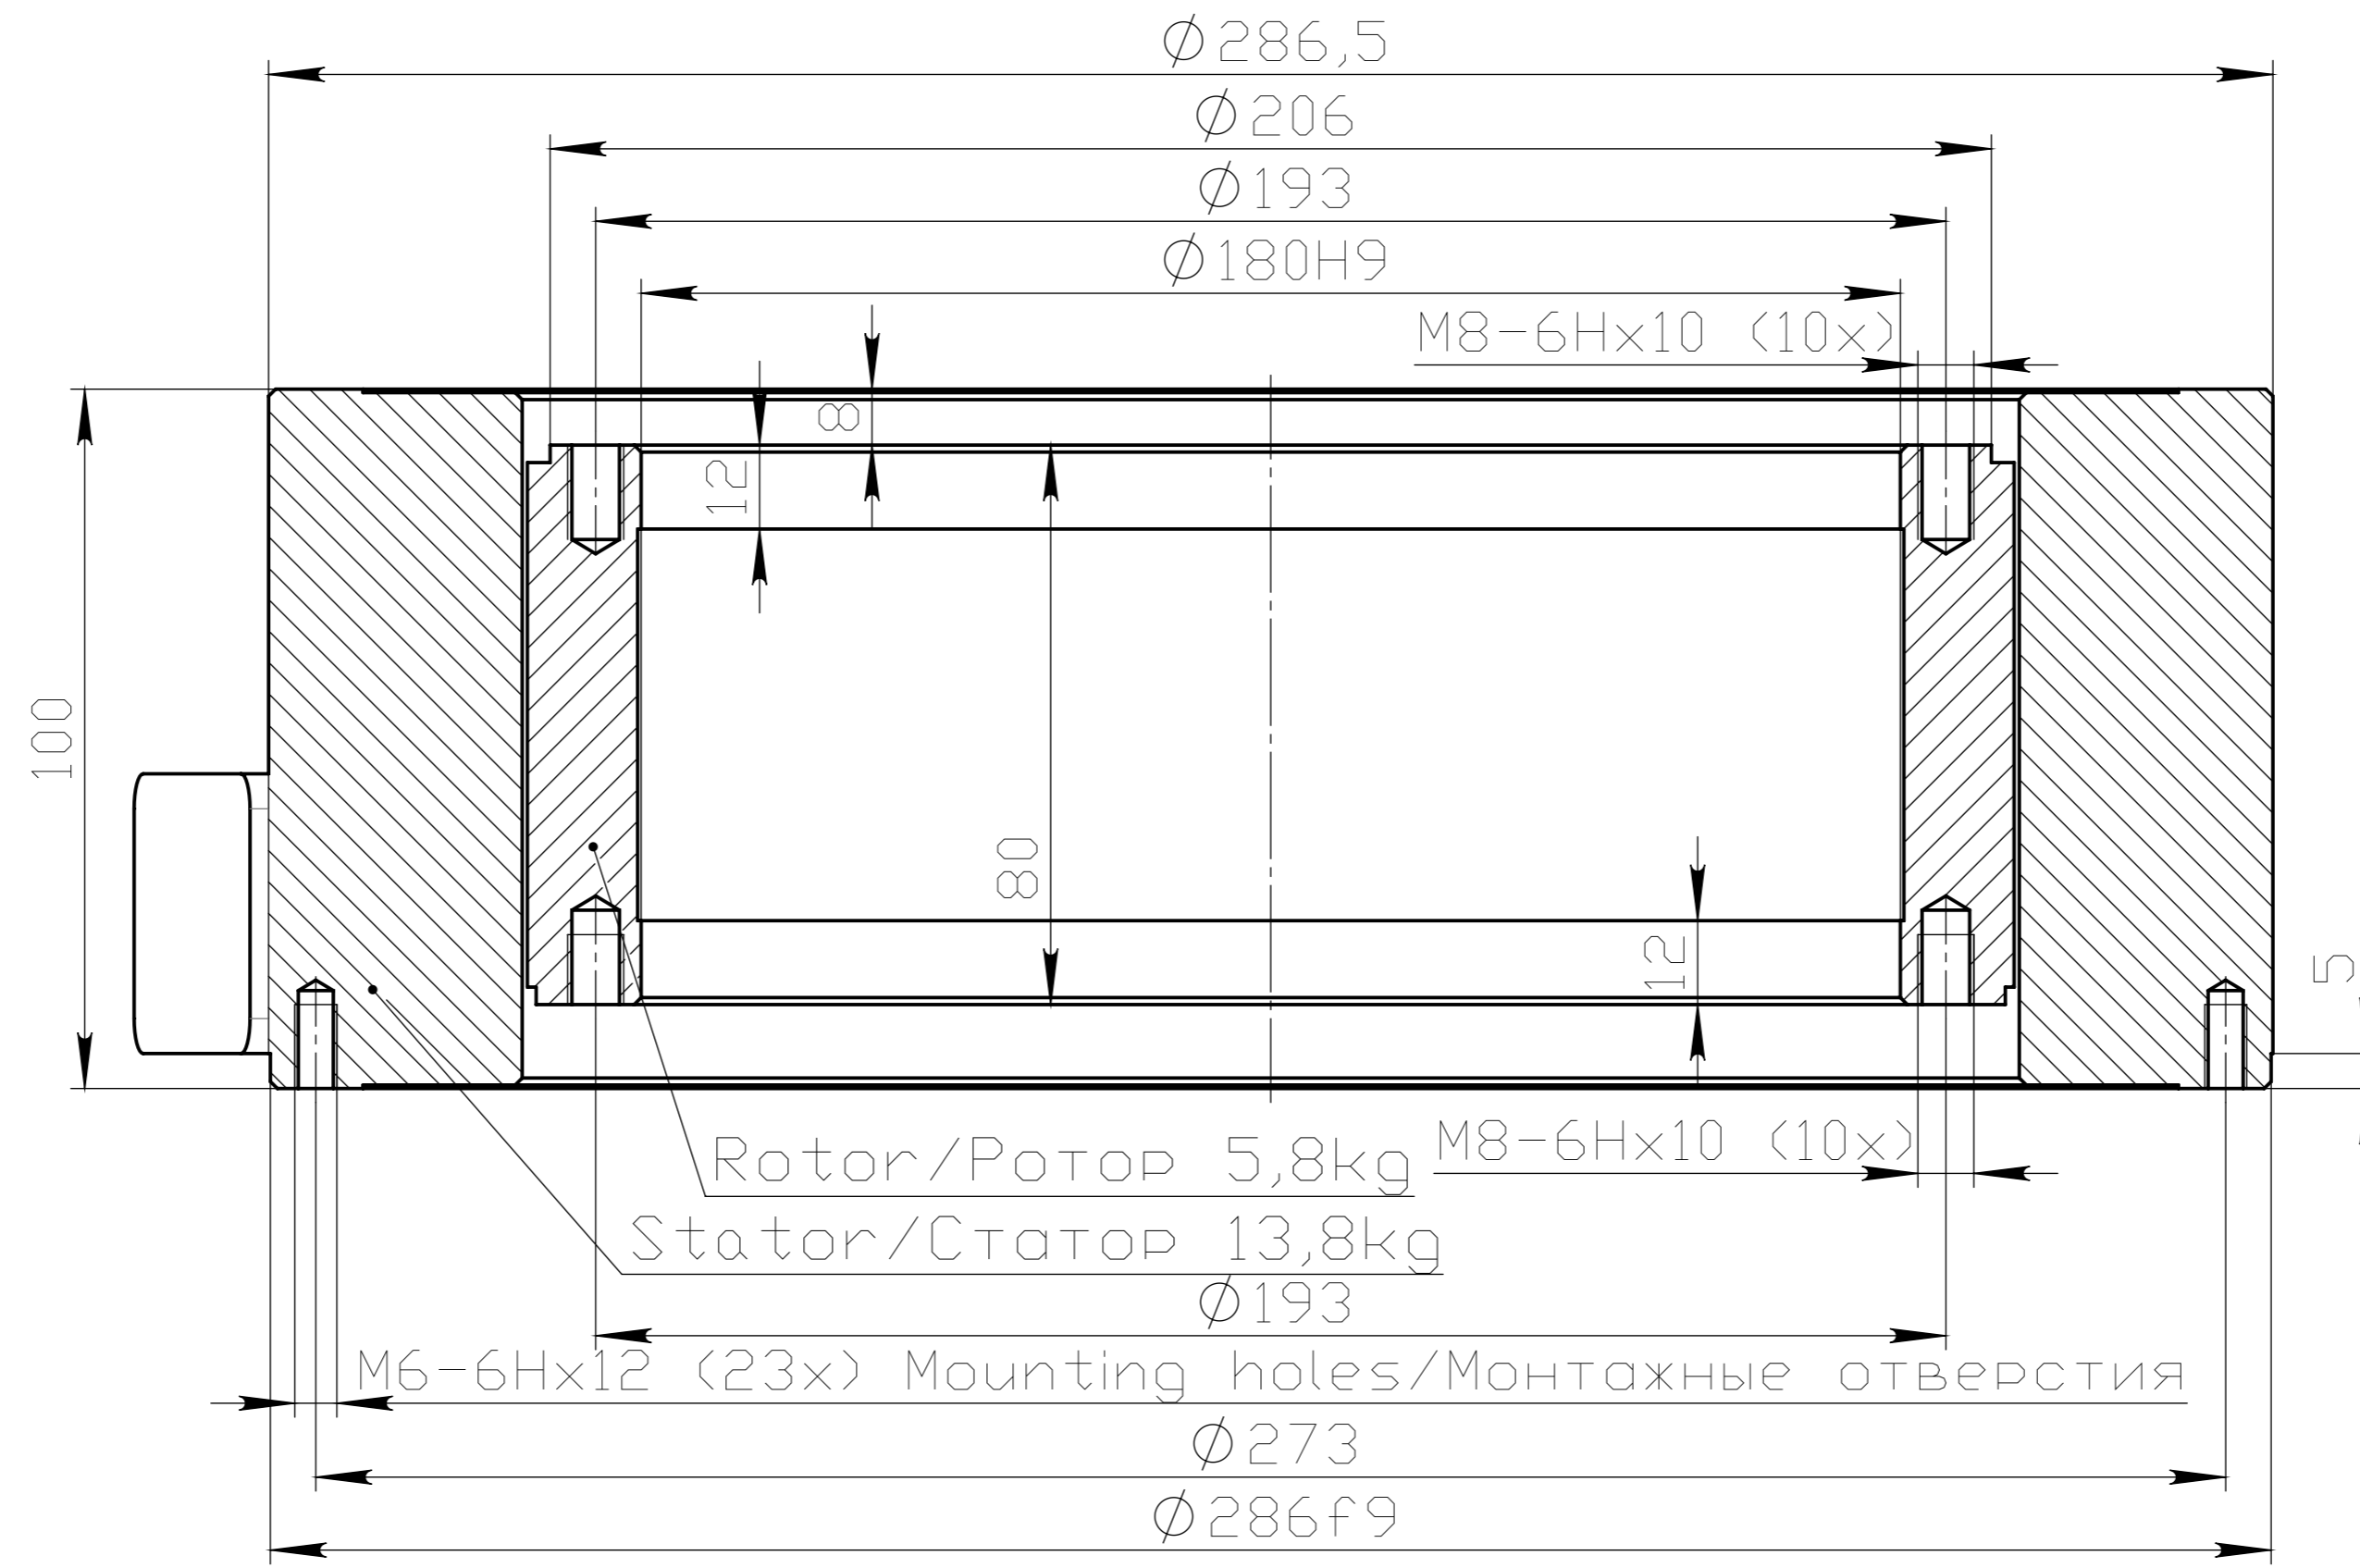

RM24-214-75-C-E-M0-B

M6-6Hx10 (3x) For eyebolts only/  
Только для рым-болтов