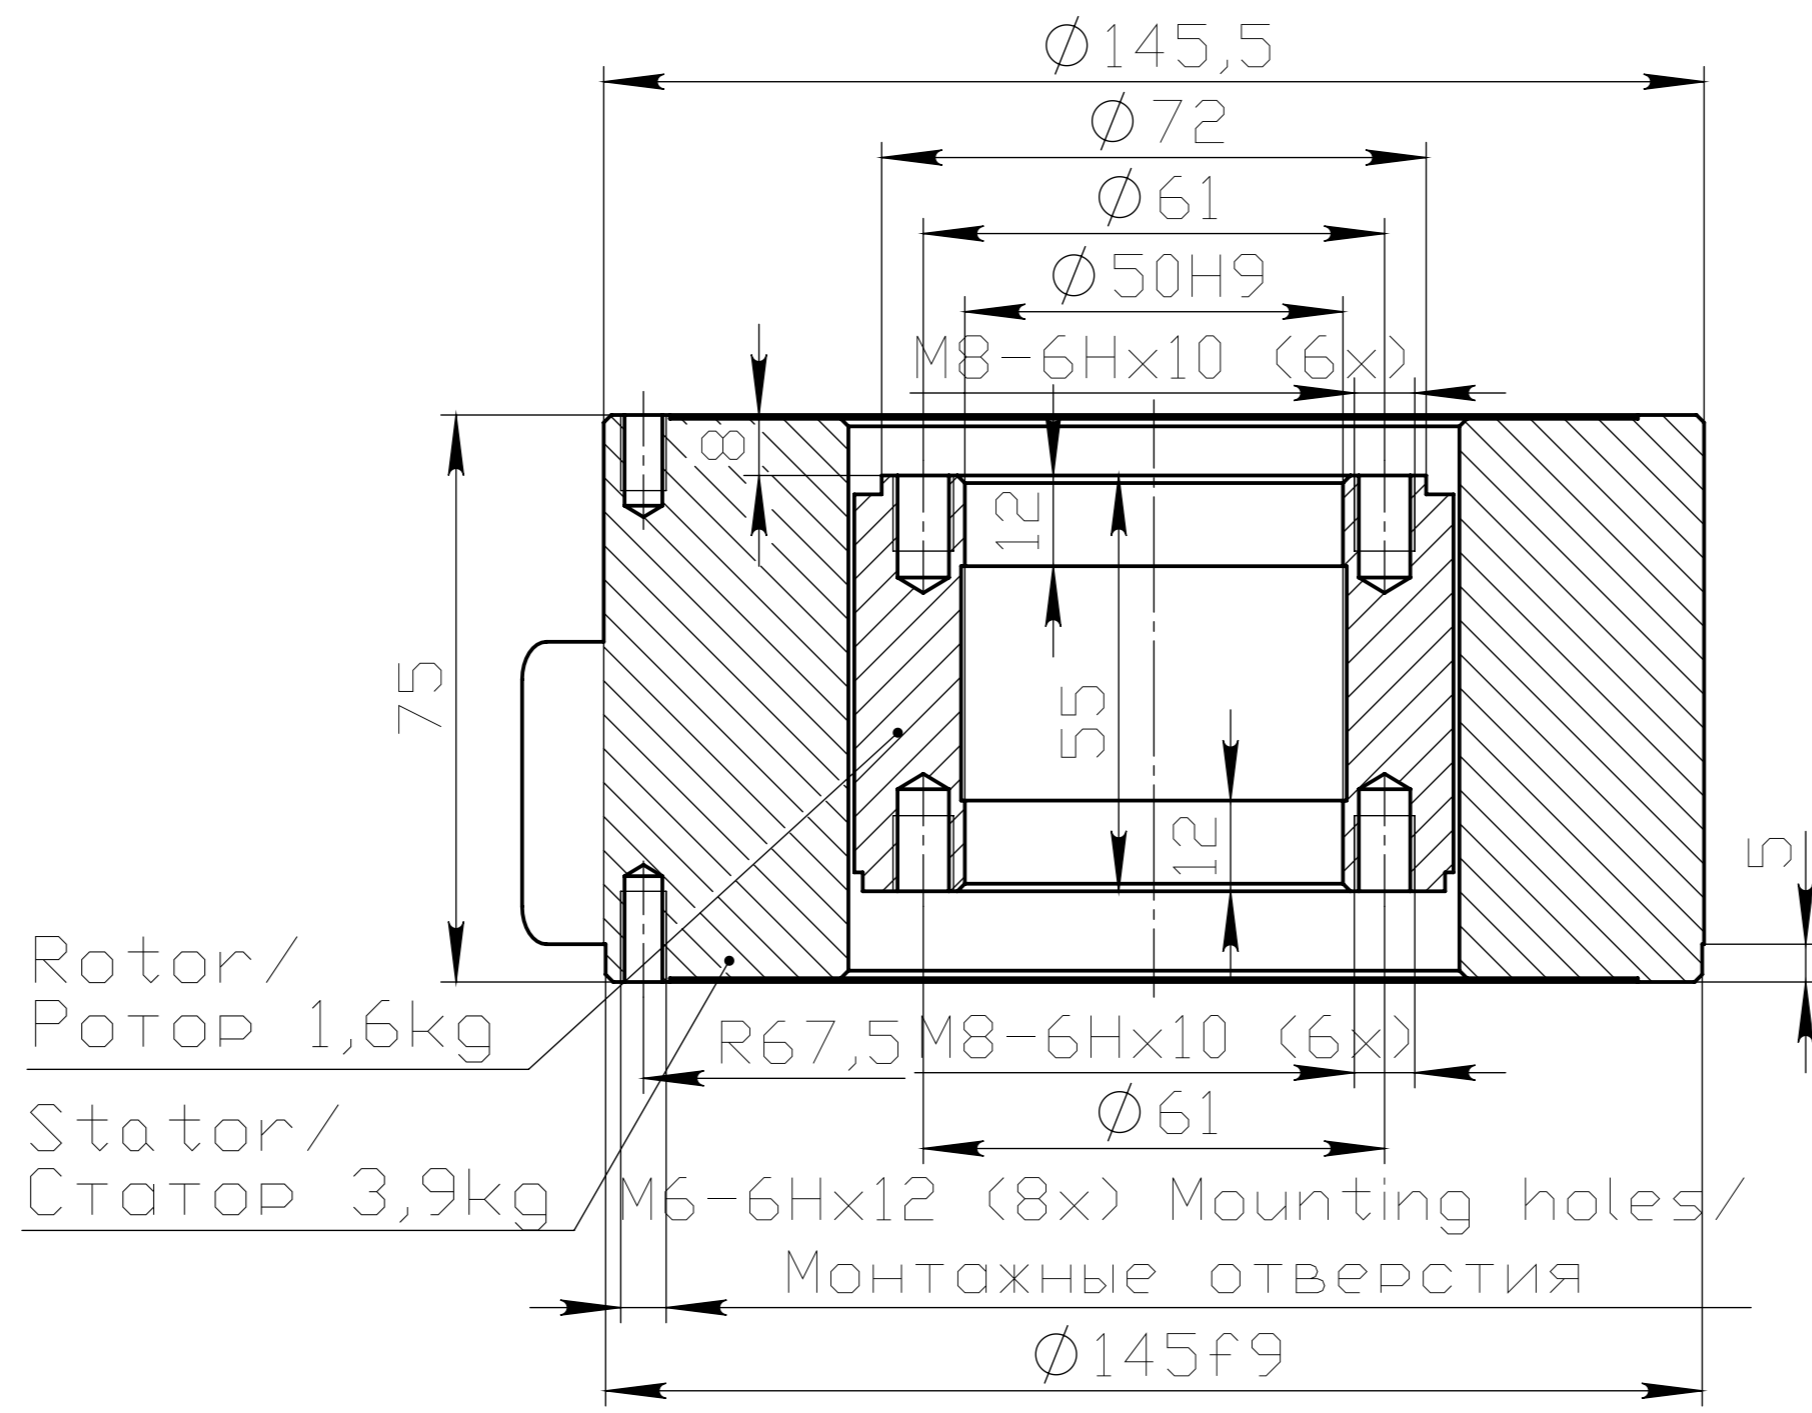

RM24-81-50-C-G-M0-B

M6-6Hx10 (3x) For eyebolts only/  
Только для рым-болтов

Phase marks/  
Фазовые метки